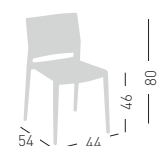

BAKHITA

Available colors / Colori disponibili

BAKHITA

Twin-material technopolymer chair.
Sedia bi-materiale in tecnopolimero.

stackable / impilabile (5pcs)

A assembled / assemblato

0,32 m³ - 19,6 kg.
50x65x99cm.
4 pcs [carton]

BAKHITA B

Techno polymer chair with integrated armrests.
Sedia bi-materiale in tecnopolimero con braccioli integrati.

stackable / impilabile (5pcs)

A assembled / assemblato

0,38 m³ - 22 kg.
59x65x99cm.
4 pcs [carton]