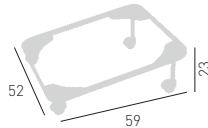

Frame Finishing & Codes / Finiture Telai e Codici

cod.2002/A

0,09 m³ - 5,5kg
61x54x25cm.
1 pcs (carton)