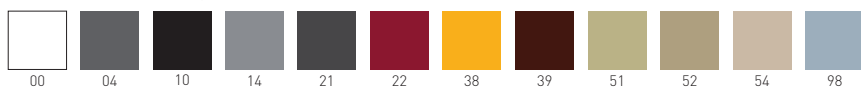

BAKHITA

Available colors / Colori disponibili

BAKHITA

Twin-material technopolymer chair.
Sedia bi-materiale in tecnopolimero.

stackable / impilabile (5pcs)

A assembled / assemblato

0,32 m³ - 19,6 kg.
50x65x99cm.
4 pcs [carton]