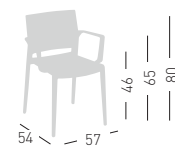

BAKHITA

Available colors / Colori disponibili

BAKHITA

Twin-material technopolymer chair.
Sedia bi-materiale in tecnopolimero.

stackable / impilabile (5pcs)

A assembled / assemblato

0,32 m³ - 19,6 kg.
50x65x99cm.
4 pcs [carton]

BAKHITA B

Techno polymer chair with integrated armrests.
Sedia bi-materiale in tecnopolimero con braccioli integrati.

stackable / impilabile (5pcs)

A assembled / assemblato

0,38 m³ - 22 kg.
59x65x99cm.
4 pcs [carton]