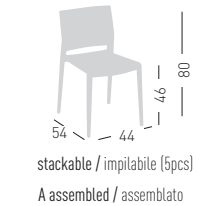

BAKHITA

Available colors / Colori disponibili

BAKHITA

Twin-material technopolymer chair.
Sedia bi-materiale in tecnopolimero.

Frame Finishing & Codes / Finiture Telai e Codici

cod.370.--/A

cod.370.00/IGN only white/solo bianco

Minimum order 200pcs/ Ordine minimo 200pz

BAKHITA B

Techno polymer chair with integrated armrests.
Sedia bi-materiale in tecnopolimero con braccioli integrati.

Frame Finishing & Codes / Finiture Telai e Codici