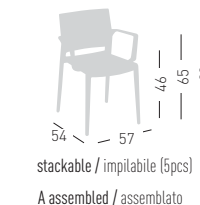

BAKHITA

Available colors / Colori disponibili

BAKHITA

Twin-material technopolymer chair.
Sedia bi-materiale in tecnopolimero.

Frame Finishing & Codes / Finiture Telai e Codici

cod.370.--/A

cod.370.00/IGN only white/solo bianco

Minimum order 200pcs/ Ordine minimo 200pz

BAKHITA B

Techno polymer chair with integrated armrests.
Sedia bi-materiale in tecnopolimero con braccioli integrati.

Frame Finishing & Codes / Finiture Telai e Codici