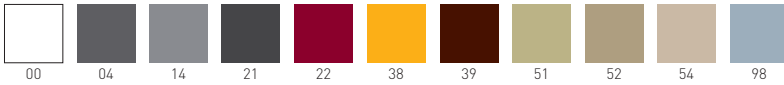

BAKHITA

Available colors / Colori disponibili

BAKHITA

Twin-material technopolymer chair.
Sedia bi-materiale in tecnopolimero.

Frame Finishing & Codes / Finiture Telai e Codici

cod.370.--/A

cod.370.00/IGN only white/solo bianco

Minimum order 200pcs/ Ordine minimo 200pz

BAKHITA B

Techno polymer chair with integrated armrests.
Sedia bi-materiale in tecnopolimero con braccioli integrati.

Frame Finishing & Codes / Finiture Telai e Codici