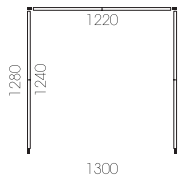

DIAMANTE PARTITION A

0,50 m³ - 32 kg.
1 pcs [carton]

Finishing & Codes / Finiture e Codici

cod.PAPADA.--