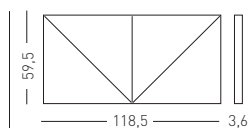

0,11 m³ - 12 kg.
123x62x16cm.
4 pcs [carton]

Finishing & Codes / Finiture e Codici

cod.PADI2._._
cod.PADI4._._

DIAMANTE DOUBLE 2 DIAMANTE DOUBLE 4

Diamante sound-absorbing panels
with double coverings.
Pannelli fonoassorbenti Diamante con
doppia copertura.

Only with ACCV005 horizontal
suspension kit.
Solo con ACCV005 kit sospensione
orizzontale.

0,12 m³ - 9 kg.
123x62x16cm.
2 pcs [carton]

Finishing & Codes / Finiture e Codici

cod.PADLX2.--

DIAMANTE SPOTLIGHT X4