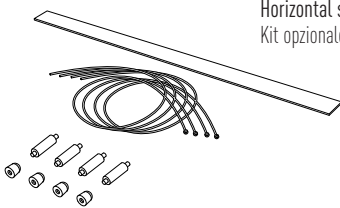

0,12 m³ - 9 kg.
123x62x16cm.
2 pcs [carton]

Finishing & Codes / Finiture e Codici

cod.PADLX4,--

Vertical suspension optional kit.
Kit opzionale sospensione verticale.

Codes / Codici

ACCV004

Horizontal suspension optional kit.
Kit opzionale sospensione orizzontale.