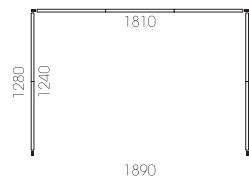

DIAMANTE PARTITION A2

0,50 m³ - 36 kg.
1 pcs [carton]

Finishing & Codes / Finiture e Codici

cod.PAPDA2.--