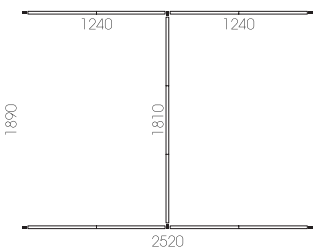

DIAMANTE PARTITION C2

0,60 m³ - 56 kg.
1 pcs [carton]

Finishing & Codes / Finiture e Codici

cod.PAPDC2.--