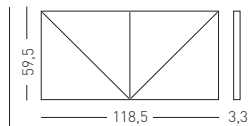

0,11 m³ - 12 kg.
123x62x16cm.
4 pcs [carton]

Finishing & Codes / Finiture e Codici

cod.PADI2._._
cod.PADI4._._

DIAMANTE DOUBLE 2 DIAMANTE DOUBLE 4

Diamante sound-absorbing panels
with double coverings.
Pannelli fonoassorbenti Diamante con
doppia copertura.

Only with ACCV005 horizontal
suspension kit.
Solo con ACCV005 kit sospensione
orizzontale.

0,12 m³ - 9 kg.
123x62x16cm.
2 pcs [carton]

Finishing & Codes / Finiture e Codici

cod.PADLX2.--

DIAMANTE SPOTLIGHT X4