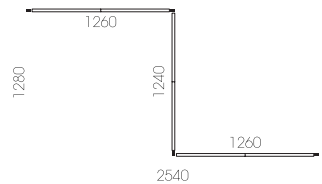

DIAMANTE PARTITION E

0,50 m³ - 32 kg.
1 pcs [carton]

Finishing & Codes / Finiture e Codici

cod.PAPADE.--