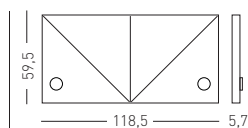

Only with ACCV005 horizontal
suspension kit.
Solo con ACCV005 kit sospensione
orizzontale.

0,12 m³ - 9 kg.
123x62x16cm.
2 pcs [carton]

Finishing & Codes / Finiture e Codici

cod.PADLX2.--

DIAMANTE SPOTLIGHT X4