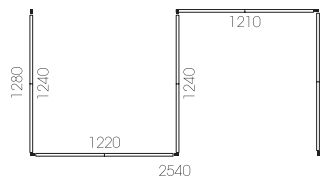

DIAMANTE PARTITION D

0,60 m³ - 52 kg.
1 pcs [carton]

Finishing & Codes / Finiture e Codici

cod.PAPADD.--