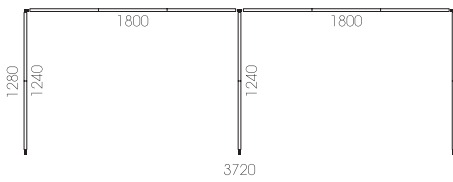

DIAMANTE PARTITION B2

0,60 m³ - 60 kg.
1 pcs [carton]

Finishing & Codes / Finiture e Codici

cod.PAPDB2.--