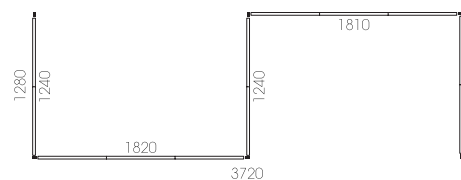

DIAMANTE PARTITION D2

0,60 m³ - 60 kg.
1 pcs [carton]

Finishing & Codes / Finiture e Codici

cod.PAPDD2.--