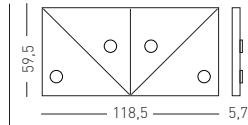

0,12 m³ - 9 kg.
123x62x16cm.
2 pcs [carton]

Finishing & Codes / Finiture e Codici

cod.PADLX4,--