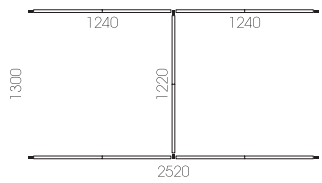

DIAMANTE PARTITION C

0,60 m³ - 52 kg.
1 pcs [carton]

Finishing & Codes / Finiture e Codici

cod.PAPADC.--