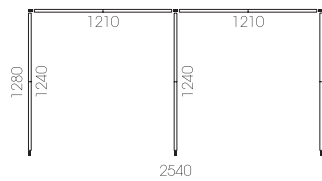

DIAMANTE PARTITION B

0,60 m³ - 52 kg.
1 pcs [carton]

Finishing & Codes / Finiture e Codici

cod.PAPADB.--