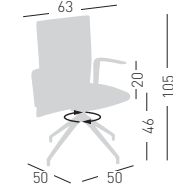

NA not assembled / non assemblato

0,46 m³ - 19 kg.
71x71x91cm.
1 pcs [carton]

Frame Finishing & Codes / Finiture Telai e Codici

cod.820.__-__/**ILUN**

cod.820.__-__/**ILUB**

cod.820.__-__/**IKUN**

cod.820.__-__/**IKUB**

cod.820.__-__/**IBUN**

cod.820.__-__/**IBUB**

cod.820.__-__/**IDKUN**

cod.820.__-__/**IDKUB**

cod.820.__-__/**ITCUN**

cod.820.__-__/**ITCUB**

Bi-color on demand
Bicolore su richiesta