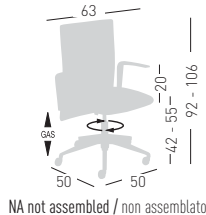

0,33 m³ - 18,5 kg.
71x71x64cm.
1 pcs [carton]

Armrests and base colors are combined
Colore dei braccioli è abbinato alla base

Frame Finishing & Codes / Finiture Telai e Codici

cod.810. __ /IL05RN
cod.810. __ /IL05RB
cod.810. __ /IK05RN
cod.810. __ /IK05RB
cod.810. __ /IB05RN
cod.810. __ /IB05RB
cod.810. __ /IDK05RN
cod.810. __ /IDK05RB
cod.810. __ /ITC05RN
cod.810. __ /ITC05RB

0,46 m³ - 19 kg.
71x71x91cm.
1 pcs [carton]

Armrests and base colors are combined
Colore dei braccioli è abbinato alla base

Frame Finishing & Codes / Finiture Telai e Codici

cod.820. __ /IL05RN
cod.820. __ /IL05RB
cod.820. __ /IK05RN
cod.820. __ /IK05RB
cod.820. __ /IB05RN
cod.820. __ /IB05RB
cod.820. __ /IDK05RN
cod.820. __ /IDK05RB
cod.820. __ /ITC05RN
cod.820. __ /ITC05RB