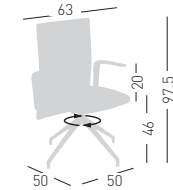

Cod. 811
0,33 m³ - 16 kg.
71x71x64cm.
1 pcs [carton]

Cod. 810
0,33 m³ - 18,5 kg.
71x71x64cm.
1 pcs [carton]

00

10

Armrests and base colors are combined
Colore dei braccioli è abbinato alla base

NA not assembled / non assemblato