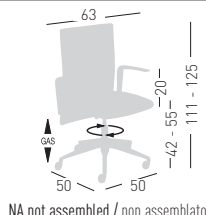

0,33 m³ - 18,5 kg.
71x71x64cm.
1 pcs [carton]

Armrests and base colors are combined
Colore dei braccioli è abbinato alla base

Frame Finishing & Codes / Finiture Telai e Codici

cod.810. __ /IL05RN
cod.810. __ /IL05RB
cod.810. __ /IK05RN
cod.810. __ /IK05RB
cod.810. __ /IB05RN
cod.810. __ /IB05RB
cod.810. __ /IDK05RN
cod.810. __ /IDK05RB
cod.810. __ /ITC05RN
cod.810. __ /ITC05RB

0,46 m³ - 19 kg.
71x71x91cm.
1 pcs [carton]

Armrests and base colors are combined
Colore dei braccioli è abbinato alla base

Frame Finishing & Codes / Finiture Telai e Codici

cod.820. __ /IL05RN
cod.820. __ /IL05RB
cod.820. __ /IK05RN
cod.820. __ /IK05RB
cod.820. __ /IB05RN
cod.820. __ /IB05RB
cod.820. __ /IDK05RN
cod.820. __ /IDK05RB
cod.820. __ /ITC05RN
cod.820. __ /ITC05RB

Bi-color on demand
Bicolore su richiesta

ELODIE EXECUTIVE 05R

Swivel on 5-spur aluminium base, height adjustable, synchro mechanism weight sensitive, with arm, sound-absorbent backrest. Girevole su basamento 5 razze in alluminio, regolabile in altezza, meccanismo sincronizzato autopesante, con braccioli, schienale fonoassorbente.

0,46 m³ - 19 kg.
71x71x91cm.
1 pcs [carton]

Armrests and base colors are combined
Colore dei braccioli è abbinato alla base

Frame Finishing & Codes / Finiture Telai e Codici

cod.830. __ /IL05RN
cod.830. __ /IL05RB
cod.830. __ /IK05RN
cod.830. __ /IK05RB
cod.830. __ /IB05RN
cod.830. __ /IB05RB
cod.830. __ /IDK05RN
cod.830. __ /IDK05RB
cod.830. __ /ITC05RN
cod.830. __ /ITC05RB