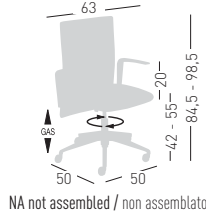

Available colors thermoformed back (front and back can be different)

Colori disponibili schienale termoformato (fronte e retro possono essere diversi)

ELODIE TASK 05R

Swivel on 5-spur aluminium base, height adjustable, synchro mechanism weight sensitive, with arm, sound-absorbent backrest. Girevole su basamento 5 razze in alluminio, regolabile in altezza, meccanismo sincronizzato autopesante, con braccioli, schienale fonoassorbente.

0,33 m³ - 18,5 kg.
71x71x64cm.
1 pcs [carton]

Armrests and base colors are combined
Colore dei braccioli è abbinato alla base

Frame Finishing & Codes / Finiture Telai e Codici

cod.810. __ /IL05RN
cod.810. __ /IL05RB
cod.810. __ /IK05RN
cod.810. __ /IK05RB
cod.810. __ /IB05RN
cod.810. __ /IB05RB
cod.810. __ /IDK05RN
cod.810. __ /IDK05RB
cod.810. __ /ITC05RN
cod.810. __ /ITC05RB