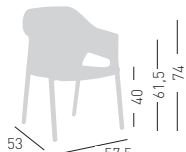

## MINUSH

4-legged stackable technopolymer chair.  
Seduta impilabile in tecnopolimero.

stackable / impilabile (9pcs)  
A assembled / assemblato

0,43 m<sup>3</sup> - 20,4 kg.  
59x75x99cm.  
4 pcs [carton]

## MINUSH RELAX

4-legged stackable technopolymer chair.  
Seduta impilabile in tecnopolimero.

stackable / impilabile (9pcs)  
A assembled / assemblato

0,43 m<sup>3</sup> - 20 kg.  
59x75x99cm.  
4 pcs [carton]