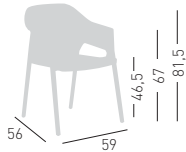

## MINUSH

4-legged stackable technopolymer chair.  
Seduta impilabile in tecnopolimero.

stackable / impilabile (9pcs)  
A assembled / assemblato

0,43 m<sup>3</sup> - 20,4 kg.  
59x75x99cm.  
4 pcs [carton]

## MINUSH RELAX

4-legged stackable technopolymer chair.  
Seduta impilabile in tecnopolimero.

stackable / impilabile (9pcs)  
A assembled / assemblato

0,43 m<sup>3</sup> - 20 kg.  
59x75x99cm.  
4 pcs [carton]