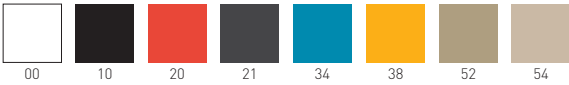

# MINUSH

Available colors / Colori disponibili

## MINUSH

4-legged stackable technopolymer chair.  
Seduta impilabile in tecnopolimero.

stackable / impilabile (9pcs)  
A assembled / assemblato

0,43 m<sup>3</sup> - 20,4 kg.  
59x75x99cm.  
4 pcs [carton]