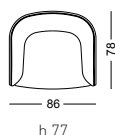

## PLACE

Eco-leather or fabric upholsterd armchair, chromed or painted frame.  
 Poltrona rivestita in eco-pelle o tessuto, struttura in metallo cromato o verniciato.

A assembled / assemblato

0,71 m<sup>3</sup> - 18 kg.  
 83x90x95cm.  
 1 pcs [carton]