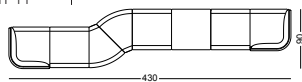

GRAND PLACE KIT 11

Seating modular system KIT 11
Sistema di sedute modulare KIT 11

NA not assembled / non assemblato

Fabric required
Fabbisogno di tessuto
1 pcs: Lin Mtrs 8,5 (h1,40)

Frame Finishing & Codes / Finiture Telai e Codici

cod.285.K11.--/IENAN black painted/verniciato nero
cod.285.K11.--/IENAB white painted/verniciato bianco
cod.285.K11.--/IKNAN black painted/verniciato nero
cod.285.K11.--/IKNAB white painted/verniciato bianco
cod.285.K11.--/IDKNAN black painted/verniciato nero
cod.285.K11.--/IDKNAB white painted/verniciato bianco
cod.285.K11/ITCNAN black painted/verniciato nero
cod.285.K11/ITCNAB white painted/verniciato bianco