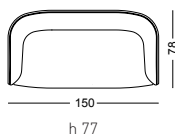

A assembled / assemblato

1,3 m³ - 28 kg.
160x90x85cm.
1 pcs [carton]

Fabric required
Fabbisogno di tessuto
1 pcs: Lin Mtrs 5 (h1,40)

Frame Finishing & Codes / Finiture Telai e Codici

cod.281.--/IEA chromed/cromata
cod.281.--/IEAN black painted/verniciato nero
cod.281.--/IEAB white painted/verniciato bianco
cod.281.--/IKA chromed/cromata
cod.281.--/IKAN black painted/verniciato nero
cod.281.--/IKAB white painted/verniciato bianco
cod.281.--/IDKA chromed/cromata
cod.281.--/IDKAN black painted/verniciato nero
cod.281.--/IDKAB white painted/verniciato bianco
cod.281./ITCA chromed/cromata
cod.281./ITCAN black painted/verniciato nero
cod.281./ITCAB white painted/verniciato bianco