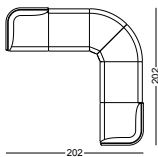

GRAND PLACE KIT 10

Seating modular system KIT 10
Sistema di sedute modulare KIT 10

NA not assembled / non assemblato

Fabric required
Fabbisogno di tessuto
1 pcs: Lin Mtrs 7,7 (h1,40)

Frame Finishing & Codes / Finiture Telai e Codici

cod.285.K10.--/IENAN black painted/verniciato nero
cod.285.K10.--/IENAB white painted/verniciato bianco
cod.285.K10.--/IKNAN black painted/verniciato nero
cod.285.K10.--/IKNAB white painted/verniciato bianco
cod.285.K10.--/IDKNAN black painted/verniciato nero
cod.285.K10.--/IDKNAB white painted/verniciato bianco
cod.285.K10/ITCNAN black painted/verniciato nero
cod.285.K10/ITCNAB white painted/verniciato bianco