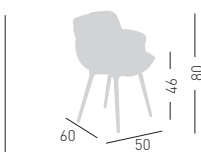

NA not assembled / non assemblato
(1x) 0,24 m³ - 20 kg.
66x55x63cm.
2 pcs (carton)

Frame Finishing & Codes / Finiture Telai e Codici

cod.390.00- ----/IMBP
cod.390.10- ----/IMBP
cod.390.00- ----/IKBP
cod.390.10- ----/IKBP
cod.390.00- ----/IVBP
cod.390.10- ----/IVBP
cod.390.00- ----/IDKBP
cod.390.10- ----/IDKBP

CHOPPY U

Technopolymer upholstered chair,
swivel on 4-blade, with glides.
Seduta in tecnopolimero rivestita,
girevole su basamento a 4 razze su
piedini.