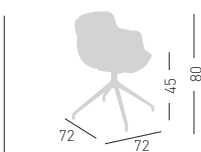

NA not assembled / non assemblato
(1x) 0,42 m³ - 26 kg.
60x56x51cm.
(1x) 66x55x63cm.
2 pcs (carton)

Frame Finishing & Codes / Finiture Telai e Codici

cod.390.00- ----/IMUB
cod.390.10- ----/IMUN
cod.390.00- ----/IKUB
cod.390.10- ----/IKUN
cod.390.00- ----/IVUB
cod.390.10- ----/IVUN
cod.390.00- ----/IDKUB
cod.390.10- ----/IDKUN