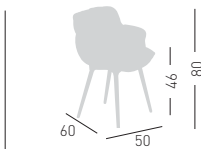

CHOPPY

Available fabric / Tessuti disponibili
Miki fabric / Tessuto Miki **M**
King fabric / Tessuto King **K**
Kvadrat fabrics / Tessuti Kvadrat **DK**
Vogue fabric / Tessuto Vogue **V**

CHOPPY BL

Technopolymer upholstered chair,
4-Legged wooden beech frame.
Seduta in tecnopolimero rivestita,
struttura in legno di faggio 4 gambe.

Cushion-edge color combined with the shell
Colore del bordo cuscino uguale al colore scocca

NA not assembled / non assemblato
(1x) 0,42 m³ - 36,00 kg.
66x55x63cm.
(1x) 60x56x51cm.
4 pcs (carton)

Frame Finishing & Codes / Finiture Telai e Codici

cod.390.00- ----/IMBLF
cod.390.10- ----/IMBLF
cod.390.00- ----/IKBLF
cod.390.10- ----/IKBLF
cod.390.00- ----/IVBLF
cod.390.10- ----/IVBLF
cod.390.00- ----/IDKBLF
cod.390.10- ----/IDKBLF

* on request / su richiesta
(min 50 pcs - price + € 20,00)

CHOPPY BP

Technopolymer upholstered chair,
4 polymer-steel co-injected legs
structure.
Seduta in tecnopolimero rivestita,
struttura 4 gambe in co-iniezione
metallo-polimero.

Cushion-edge color combined with the shell
Colore del bordo cuscino uguale al colore scocca

NA not assembled / non assemblato
(1x) 0,24 m³ - 20 kg.
66x55x63cm.
2 pcs (carton)

Frame Finishing & Codes / Finiture Telai e Codici

cod.390.00- ----/IMBP
cod.390.10- ----/IMBP
cod.390.00- ----/IKBP
cod.390.10- ----/IKBP
cod.390.00- ----/IVBP
cod.390.10- ----/IVBP
cod.390.00- ----/IDKBP
cod.390.10- ----/IDKBP

CHOPPY U

Technopolymer upholstered chair,
swivel on 4-blade, with glides.
Seduta in tecnopolimero rivestita,
girevole su basamento a 4 razze su
piedini.

Cushion-edge color combined with the shell
Colore del bordo cuscino uguale al colore scocca

NA not assembled / non assemblato
(1x) 0,42 m³ - 26 kg.
60x56x51cm.
(1x) 66x55x63cm.
2 pcs (carton)