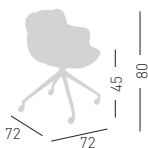

Cushion-edge color combined with the shell
 Colore del bordo cuscino uguale al colore scocca

NA not assembled / non assemblato
 (1x) 0,42 m³ - 26 kg.
 60x56x51cm.
 (1x) 66x55x63cm.
 2 pcs (carton)

Frame Finishing & Codes / Finiture Telai e Codici

NA not assembled / non assemblato

0,42 m³ - 26,50 kg.
60x56x51 cm.

66x55x63 cm.
2 pcs (carton)

Cushion-edge color combined with the shell
Colore del bordo cuscino uguale al colore scocca

Frame Finishing & Codes / Finiture Telai e Codici