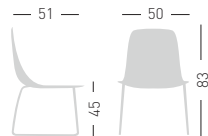

stackable / impilabile (6pcs)
NA not assembled / non assemblato

0,24 m³ - 23,6 kg.
66x55x63cm.
4 pcs [carton]

Frame Finishing & Codes / Finiture Telai e Codici

cod.92.--/ST chromed/cromata
cod.92.--/STB white painted/verniciato bianco
cod.92.--/STN black painted/verniciato nero
cod.92M.--/ST chromed/cromata (*)
cod.92M.--/STB white painted/verniciato bianco (*)
cod.92M.--/STN black painted/verniciato nero (*)