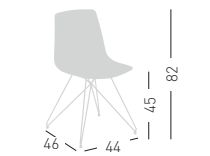

NA not assembled / non assemblato

Frame Finishing & Codes / Finiture Telai e Codici

cod.92.--/TC chromed/cromata
cod.92.--/TCB white painted/verniciato bianco
cod.92.--/TCN black painted/verniciato nero

cod.92M.--/TC chromed/cromata (*)
cod.92M.--/TCB white painted/verniciato bianco (*)
cod.92M.--/TCN black painted/verniciato nero (*)