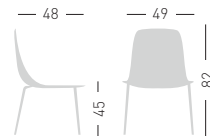

stackable / impilabile (5pcs)
NA not assembled / non assemblato

0,19 m³ - 21 kg.
62x48x66cm.
4 pcs [carton]

Frame Finishing & Codes / Finiture Telai e Codici

cod.92.--/NA chromed/cromata
cod.92.--/NAB white painted/verniciato bianco
cod.92.--/NAN black painted/verniciato nero

cod.92M.--/NA chromed/cromata (*)
cod.92M.--/NAB white painted/verniciato bianco (*)
cod.92M.--/NAN black painted/verniciato nero (*)

ALHAMBRA TB

Chromed or painted 4-Legged metal
frame with armrests, techno polymer
multicolor shell.
Struttura in metallo 4 gambe con
braccioli, cromata o verniciata, scocca
in tecnopolimero multicolore.