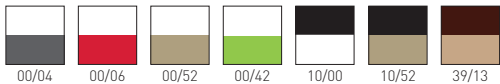

Available colors / Colori disponibili

Shell / Scocca
Exagon design / Disegno esagonale

* Fullcolor shell / Scocca monocolore

ALHAMBRA NA

Chromed, black or white painted
4-Legged metal frame, techno
polymer multicolor shell.
Struttura in metallo 4 gambe, cromata,
verniciata nera o bianca, scocca in
tecnopolimero multicolore.