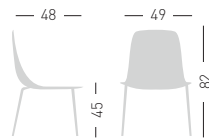

stackable / impilabile (4pcs)
NA not assembled / non assemblato

0,24 m³ - 22 kg.
55x65,5x63cm.
4 pcs [carton]

Frame Finishing & Codes / Finiture Telai e Codici

cod.92.ECO-13/TPE