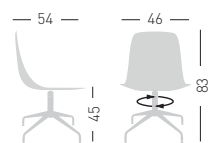

NA not assembled / non assemblato

0,24 m³ - 13 kg.
55x65,5x63 cm
2 pcs [carton]

Frame Finishing & Codes / Finiture Telai e Codici

cod.92.--/L chromed/cromato
cod.92M.--/L chromed/cromato (*)