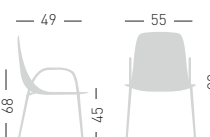

stackable / impilabile (4pcs)
NA not assembled / non assemblato

0,24 m³ - 12,40 kg.
60x55x75cm.
2 pcs [carton]

Frame Finishing & Codes / Finiture Telai e Codici

cod.92.--/TB chromed/cromata
cod.92.--/TBB white painted/verniciato bianco

cod.92M.--/TB chromed/cromata (*)
cod.92M.--/TBB white painted/verniciato bianco (*)

ALHAMBRA TC

Chromed or painted wire steel metal
frame, techno polymer multicolor
shell.
Struttura a traliccio in filo, cromata
o verniciata, scocca in tecnopolimero
multicolore.