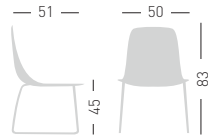

stackable / impilabile (8pcs)
NA not assembled / non assemblato

0,19 m³ - 25 kg.
62x48x66cm.
4 pcs [carton]

Frame Finishing & Codes / Finiture Telai e Codici

cod.92.--/S chromed/cromata
cod.92.--/SB white painted/verniciato bianco
cod.92.--/SN black painted/verniciato nero
cod.92M.--/S chromed/cromata (*)
cod.92M.--/SB white painted/verniciato bianco (*)
cod.92M.--/SN black painted/verniciato nero (*)