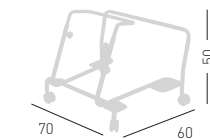

cod.1014

available for models: S
disponibile per versioni: S

ALHAMBRA CHAIRS TROLLEY CARRELLO PER SEDIE

Trolley for chairs, chromed metal structure.
Carrello porta sedie, struttura in metallo cromato.

0,3 m³ - 10kg
63x75x58cm.
1 pcs [carton]

Frame Finishing & Codes / Finiture Telai e Codici

cod.2000/A

available for models: S
disponibile per versioni: S

stackable on trolley 18 pcs
impilabili su carrello 18 pcs

max height with 18 chairs 178 cm
altezza carrello con 18 sedie 178 cm

ALHAMBRA CHAIRS TROLLEY CARRELLO PER SEDIE

Painted grey adjustable Dolly, for 4 legged chairs.
Carrello per sedie 4 gambe, regolabile, verniciato grigio.

0,3 m³ - 8kg
62x72x51cm.
1 pcs [carton]

Frame Finishing & Codes / Finiture Telai e Codici