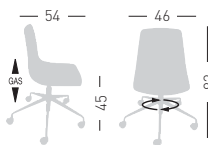

NA not assembled / non assemblato

0,24 m³ - 15 kg.
55x65,5x63 cm
2 pcs [carton]

Frame Finishing & Codes / Finiture Telai e Codici

cod.92.--/5R chromed/cromata
cod.92M.--/5R chromed/cromata (*)