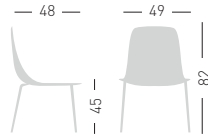

stackable / impilabile (4pcs)
NA not assembled / non assemblato

0,24 m³ - 22,60 kg.
55x65,5x63cm.
4 pcs [carton]

Frame Finishing & Codes / Finiture Telai e Codici

cod.92.--/TPB white/bianco
cod.92M.--/TPB white/bianco (*)