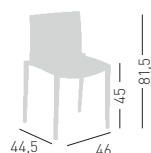

CLIPPERTON

Available colors / Colori disponibili

CLIPPERTON

4-legged stackable technopolymer chair.
Seduta impilabile in tecnopolimero.

stackable / impilabile (6pcs)

A assembled / assemblato

0,36 m³ - 21,10 kg.
58x64x98cm.
4 pcs [carton]

Frame Finishing & Codes / Finiture Telai e Codici

cod.230.--/TPB white frame/telaio bianco

cod.230.--/TPN black frame/telaio nero

cod.230.--/TP52 turtel dove frame/telaio tortora

CLIPPERTON B

4-legged stackable technopolymer chair with armrests.
Seduta impilabile in tecnopolimero con braccioli.

stackable / impilabile (6pcs)

A assembled / assemblato

0,36 m³ - 23,50 kg.
58x64x98cm.
4 pcs [carton]

Frame Finishing & Codes / Finiture Telai e Codici

cod.231.--/TPB white frame/telaio bianco

cod.231.--/TPN black frame/telaio nero