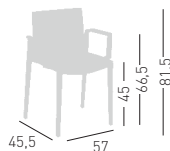

CLIPPERTON

Available colors / Colori disponibili

CLIPPERTON

4-legged stackable technopolymer chair.
Seduta impilabile in tecnopolimero.

stackable / impilabile (6pcs)

A assembled / assemblato

0,36 m³ - 21,10 kg.
58x64x98cm.
4 pcs [carton]

Frame Finishing & Codes / Finiture Telai e Codici

cod.230.--/TPB white frame/telaio bianco

cod.230.--/TPN black frame/telaio nero

cod.230.--/TP52 turtel dove frame/telaio tortora

CLIPPERTON B

4-legged stackable technopolymer chair with armrests.
Seduta impilabile in tecnopolimero con braccioli.

stackable / impilabile (6pcs)

A assembled / assemblato

0,36 m³ - 23,50 kg.
58x64x98cm.
4 pcs [carton]

Frame Finishing & Codes / Finiture Telai e Codici

cod.231.--/TPB white frame/telaio bianco

cod.231.--/TPN black frame/telaio nero