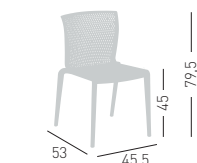

## SPYKER

4-legged stackable technopolymer chair.  
Sedia impilabile in tecnopolimero.

stackable / impilabile (6pcs)  
A assembled / assemblato

0,38 m<sup>3</sup> - 16,8 kg.  
59x65x99cm.  
4 pcs [carton]

## SPYKER

4-legged stackable technopolymer chair with armrests.  
Sedia impilabile in tecnopolimero con braccioli.

stackable / impilabile (6pcs)  
A assembled / assemblato

0,43 m<sup>3</sup> - 18,8 kg.  
59x75x99cm.  
4 pcs [carton]