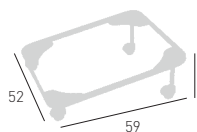

0,09 m³ - 5,5kg
61x54x25cm.
1 pcs [carton]

Frame Finishing & Codes / Finiture Telai e Codici

cod.2002/A