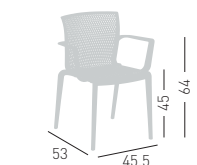

## SPYKER

4-legged stackable technopolymer chair.  
Sedia impilabile in tecnopolimero.

stackable / impilabile (6pcs)  
A assembled / assemblato

0,38 m<sup>3</sup> - 16,8 kg.  
59x65x99cm.  
4 pcs [carton]

## SPYKER

4-legged stackable technopolymer chair with armrests.  
Sedia impilabile in tecnopolimero con braccioli.

stackable / impilabile (6pcs)  
A assembled / assemblato

0,43 m<sup>3</sup> - 18,8 kg.  
59x75x99cm.  
4 pcs [carton]