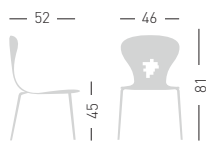

stackable / impilabile (5pcs)

A assembled / assemblato

0,30 m³ - 20 kg.
61x55x96cm.
4 pz. [carton]

Frame Finishing & Codes / Finiture Telai e Codici

cod.93.--/A chromed/cromata

cod.93.--/AB white painted/verniciato bianco