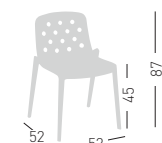

ISIDORA

Available colors / Colori disponibili

ISIDORA

4-legged stackable technopolymer chair.
Seduta impilabile in tecnopolimero.

stackable / impilabile (6pcs)

A assembled / assemblato

0,38 m³ - 16 kg.
59x72x90cm.
4 pcs [carton]

Frame Finishing & Codes / Finiture Telai e Codici

cod.380.--/A

ISIDORA B

4-legged stackable technopolymer chair with armrests.
Seduta impilabile in tecnopolimero con braccioli.

stackable / impilabile (6pcs)

A assembled / assemblato

0,38 m³ - 18,4 kg.
59x72x90cm.
4 pcs [carton]

Frame Finishing & Codes / Finiture Telai e Codici

cod.381.--/A

ISIDORA
CUSHION / CUSCINO

Cushion available with Aurea
eco-leather or King fabric.
Cuscino Ecopelle Aurea o tessuto King.