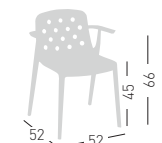

ISIDORA

Available colors / Colori disponibili

ISIDORA

4-legged stackable technopolymer chair.
Seduta impilabile in tecnopolimero.

stackable / impilabile (6pcs)

A assembled / assemblato

0,38 m³ - 16 kg.
59x72x90cm.
4 pcs [carton]

Frame Finishing & Codes / Finiture Telai e Codici

cod.380.--/A

ISIDORA B

4-legged stackable technopolymer chair with armrests.
Seduta impilabile in tecnopolimero con braccioli.

stackable / impilabile (6pcs)

A assembled / assemblato

0,38 m³ - 18,4 kg.
59x72x90cm.
4 pcs [carton]

Frame Finishing & Codes / Finiture Telai e Codici

cod.381.--/A

ISIDORA
CUSHION / CUSCINO

Cushion available with Aurea
eco-leather or King fabric.
Cuscino Ecopelle Aurea o tessuto King.