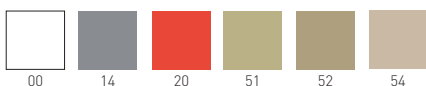

ISIDORA

Available colors / Colori disponibili

ISIDORA

4-legged stackable technopolymer chair.
Seduta impilabile in tecnopolimero.

stackable / impilabile (6pcs)

A assembled / assemblato

0,38 m³ - 16 kg.
59x72x90cm.
4 pcs [carton]