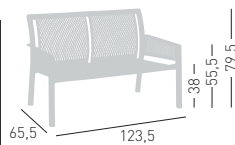

NA not assembled / non assemblato

0,39 m³ - 21 kg.
58x80x83cm.
2 pcs [carton]

Frame Finishing & Codes / Finiture Telai e Codici

cod.222.--/NA

MINUSH SOFA

2 seat technopolymer bench with co-injected metal frame.
Panca 2 posti in tecnopolimero con telaio metallico co-iniettato.

NA not assembled / non assemblato

0,43 m³ - 18 kg.
58x80x83cm.
20x20x120cm.
1 pcs [carton]

Frame Finishing & Codes / Finiture Telai e Codici

cod.223.--/NA

GRAND MINUSH CUSHION / CUSCINO

Cushions set, seat and back.
Set cuscini, sedile e schienale.