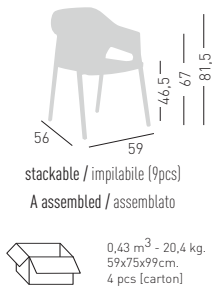

MINUSH

Available colors / Colori disponibili

MINUSH

4-legged stackable technopolymer chair.
Seduta impilabile in tecnopolimero.

Frame Finishing & Codes / Finiture Telai e Codici

cod.220.--/A

cod.220.--/IGN fire retardant / ignifuga
fire retardand minimum 300 pcs
ignifuga minimo 300 pz

MINUSH RELAX

4-legged stackable technopolymer chair.
Seduta impilabile in tecnopolimero.

Frame Finishing & Codes / Finiture Telai e Codici

cod.221.--/A

MINUSH CUSHION / CUSCINO

Removable cushion.
Cuscino removibile.

NA not assembled / non assemblato

0,39 m³ - 21 kg.
58x80x83cm.
2 pcs [carton]

Frame Finishing & Codes / Finiture Telai e Codici

cod.222.--/NA

MINUSH SOFA

2 seat technopolymer bench with co-injected metal frame.
Panca 2 posti in tecnopolimero con telaio metallico co-iniettato.

NA not assembled / non assemblato

0,43 m³ - 18 kg.
58x80x83cm.
20x20x120cm.
1 pcs [carton]

Frame Finishing & Codes / Finiture Telai e Codici

cod.223.--/NA

GRAND MINUSH CUSHION / CUSCINO

Cushions set, seat and back.
Set cuscini, sedile e schienale.