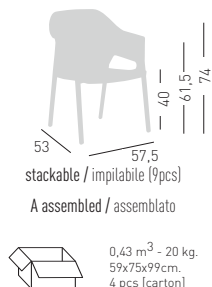

MINUSH

Available colors / Colori disponibili

MINUSH

4-legged stackable technopolymer chair.
Seduta impilabile in tecnopolimero.

Frame Finishing & Codes / Finiture Telai e Codici

cod.220.--/A

cod.220.--/IGN fire retardant / ignifuga
fire retardand minimum 300 pcs
ignifuga minimo 300 pz

MINUSH RELAX

4-legged stackable technopolymer chair.
Seduta impilabile in tecnopolimero.

Frame Finishing & Codes / Finiture Telai e Codici

cod.221.--/A

MINUSH CUSHION / CUSCINO

Removable cushion.
Cuscino removibile.

NA not assembled / non assemblato

0,39 m³ - 21 kg.
58x80x83cm.
2 pcs [carton]

Frame Finishing & Codes / Finiture Telai e Codici

cod.222.--/NA

MINUSH SOFA

2 seat technopolymer bench with co-injected metal frame.
Panca 2 posti in tecnopolimero con telaio metallico co-iniettato.

NA not assembled / non assemblato

0,43 m³ - 18 kg.
58x80x83cm.
20x20x120cm.
1 pcs [carton]

Frame Finishing & Codes / Finiture Telai e Codici

cod.223.--/NA

GRAND MINUSH CUSHION / CUSCINO

Cushions set, seat and back.
Set cuscini, sedile e schienale.