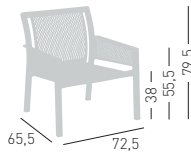

Min. order 4pcs
each code
Ordine min 4pz
per codice

GRAND MINUSH

Available colors / Colori disponibili

GRAND MINUSH

Techno polymer armchair with co-injected metal frame.
Poltrona in tecnopolimero con telaio metallico co-iniettato.

NA not assembled / non assemblato

0,39 m³ - 21 kg.
58x80x83cm.
2 pcs [carton]

Frame Finishing & Codes / Finiture Telai e Codici

cod.222.--/NA

MINUSH SOFA

2 seat technopolymer bench with co-injected metal frame.
Panca 2 posti in tecnopolimero con telaio metallico co-iniettato.

NA not assembled / non assemblato

0,43 m³ - 18 kg.
58x80x83cm.
20x20x120cm.
1 pcs [carton]

Frame Finishing & Codes / Finiture Telai e Codici

cod.223.--/NA

GRAND MINUSH CUSHION / CUSCINO

Cushions set, seat and back.
Set cuscini, sedile e schienale.