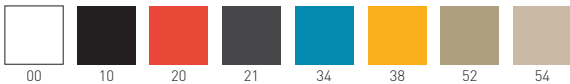

MINUSH

Available colors / Colori disponibili

MINUSH

4-legged stackable technopolymer chair.
Seduta impilabile in tecnopolimero.

Frame Finishing & Codes / Finiture Telai e Codici

cod.220.--/A

cod.220.--/IGN fire retardant / ignifuga
fire retardand minimum 300 pcs
ignifuga minimo 300 pz