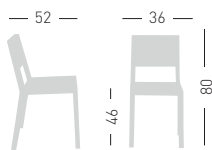

stackable / impilabile (4pcs)

A assembled / assemblato

0,30 m³ - 11,40 kg.
58x53,5x91,5cm.
2 pcs [carton]

Frame Finishing & Codes / Finiture Telai e Codici

cod. 138.-- /A only natural oak/solo rovere