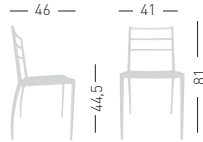

PRISMA

Available colors / Colori disponibili

00

14

38

PRISMA

4-Legged techno polymer chair.
Sedia 4 gambe in tecnopolimero.

stackable / impilabile (5 pcs)
A assembled / assemblato

0,30 m³ - 20 kg.
62,5x46x97cm
4 pcs [carton]

Frame Finishing & Codes / Finiture Telai e Codici

cod.40.--/A