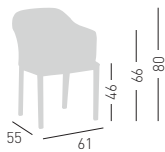

A assembled / assemblato

0,29 m² - 10,5 kg.
59,5x53,5x91,5cm.
1 pcs (carton)

Frame Finishing & Codes / Finiture Telai e Codici

cod.255.--/IKTP--
cod.255.--/IBTP--
cod.255.--/IPTP--
cod.255.--/IETP--
cod.255.--/IDKTP--
cod.255.--/ITCTP--

Twin color upholstery details available on request
Dettagli tappezzeria bi-colore disponibili su richiesta

Fabric required
Fabbisogno di tessuto
1 pcs: Lin Mtrs 1 (h1,40)

Min. order 4pcs
each code
Ordine min 4pz
per codice