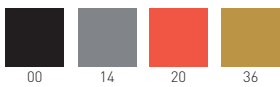

Available coverings / Finiture disponibili
King fabric / Tessuto King **K** (4pcs min.)
Blazer fabric / Tessuto Blazer **B** (4pcs min.)
Leather / Pelle **P** (4pcs min.)
Aurea eco-leather / Ecopelle Aurea **E** (4pcs min.)
Kvadrat fabrics / Tessuti Kvadrat **DK** (4pcs min.)
COM fabric / Tessuto cliente **TC** (10pcs min.)