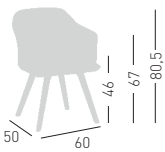

A assembled / assemblato

0,29 m² - 11 kg.
59,5x53,5x91,5cm.
1 pcs (carton)

Frame Finishing & Codes / Finiture Telai e Codici

cod.255.--/IBBLF
cod.255.--/IKBLF
cod.255.--/IEBLF
cod.255.--/IDKBLF
cod.255.--/IPBLF
cod.255./ITCBLF

Felt Glides / Tappi in feltro

Twin color upholstery details available on request
Dettagli tappezzeria bi-colore disponibili su richiesta

Fabric required
Fabbisogno di tessuto
1 pcs: Lin Mtrs 1 (h1,40)

Min. order 4pcs
each code
Ordine min 4pz
per codice