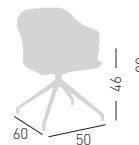

A assembled / assemblato

0,29 m³ - 12 kg.
59,5x53,5x91,5cm.
1 pcs [carton]

Frame Finishing & Codes / Finiture Telai e Codici

cod.255. __/IBUB white/bianco
cod.255. __/IBUN black/nero
cod.255. __/IBUL polished/lucido
cod.255. __/IKUB white/bianco
cod.255. __/IKUN black/nero
cod.255. __/IKUL polished/lucido
cod.255. __/IEUB white/bianco
cod.255. __/IEUN black/nero
cod.255. __/IEUL polished/lucido
cod.255. __/IDKUB white/bianco
cod.255. __/IDKUN black/nero
cod.255. __/IDKUL polished/lucido
cod.255. __/IPUB white/bianco
cod.255. __/IPUN black/nero
cod.255. __/IPUL polished/lucido
cod.255. __/ITCUB white/bianco
cod.255. __/ITCUN black/nero
cod.255. __/ITCUL polished/lucido

Felt Glides / Tappi in feltro

Twin color upholstery details available on request
Dettagli tappezzeria bi-colore disponibili su richiesta

Fabric required
Fabbisogno di tessuto
1 pcs: Lin Mtrs 1 (h1,40)

Min. order 4pcs
each code
Ordine min 4pz
per codice