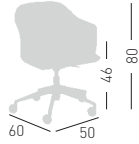

NA not assembled / non assemblato

0,26 m³ - 12 kg.
64x64x64cm.
1 pcs [carton]

Frame Finishing & Codes / Finiture Telai e Codici

cod.255. __/IB05RN black/nero
cod.255. __/IB05R polished/lucido
cod.255. __/IK05RN black/nero
cod.255. __/IK05R polished/lucido
cod.255. __/IE05RN black/nero
cod.255. __/IE05R polished/lucido
cod.255. __/IDK05RN black/nero
cod.255. __/IDK05R polished/lucido
cod.255. __/IPO5RN black/nero
cod.255. __/IPO5R polished/lucido
cod.255. __/ITC05RN black/nero
cod.255. __/ITC05R polished/lucido

Twin color upholstery details available on request
Dettagli tappezzeria bi-colore disponibili su richiesta

Fabric required
Fabbisogno di tessuto
1 pcs: Lin Mtrs 1 (h1,40)

Min. order 4pcs
each code
Ordine min 4pz
per codice