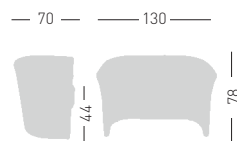

0,40 m³ - 15 kg.
 73x70x80cm.
 1 pcs [carton]

Frame Finishing & Codes / Finiture Telai e Codici

cod.94.--/IPA
cod.94/ITCA

Fabric required
 Fabbisogno di tessuto
 1 pcs: Lin Mtrs 3,5 (h1,40)

COM fabric min. order
 4pcs each code
 Tessuto cliente TC ordine
 min. 4pz per codice

DUCA 2

Padded and leather upholstered Sofà.
 Sofà rivestito in pelle.

A assembled / assemblato

0,73 m³ - 24 kg.
 130x70x80cm.
 1 pcs [carton]

Frame Finishing & Codes / Finiture Telai e Codici

cod.95.--/IPA
cod.95/ITCA