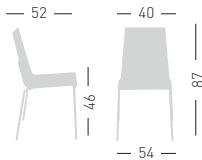

LILÀ UPHOLSTERED IMBOTTITE

Available coverings / Finiture disponibili
Regenerated leather / Pelle rigenerata **PR** (4pcs min.)

LILÀ

Chair in regenerated leather and
chromed metal frame.
Sedia rivestita in pelle rigenerata e
telaio in metallo cromato.

A assembled / assemblato

0,35 m³ - 13 kg.
60x60x96cm.
2 pcs (carton)

Frame Finishing & Codes / Finiture Telai e Codici

cod.184.--/IPRA chromed/cromata

Min. order 4pcs
each code
Ordine min 4pz
per codice