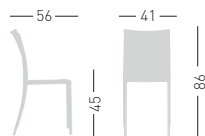

A assembled / assemblato

0,30 m³ - 11 kg.
62,5x46x97cm.
2 pcs [carton]

Fabric required
Fabbisogno di tessuto
1 pcs: Lin Mtrs 1 (h1,40)

Frame Finishing & Codes / Finiture Telai e Codici

cod.22.--/IEA

Minimum order 4pcs
Ordine minimo 4pz