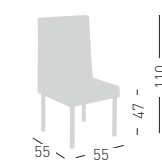

A assembled / assemblato

0,41 m³ - 17 kg.
60x60x113cm.
1 pcs [carton]

Frame Finishing & Codes / Finiture Telai e Codici

cod.263.--/IEA aurea eco-leather/ecopelle aurea
cod.263/ITCA COM fabric/tessuto cliente

Fabric required
Fabbisogno di tessuto
1 pcs: Lin Mtrs 2,5 (h1,40)

Min. order 4pcs
each code
Ordine min 4pz
per codice

SOCIAL 2

Upholstered sofa in Aurea eco-leather, chromed base.
Sofà rivestito in ecopelle Aurea, base in metallo cromato.