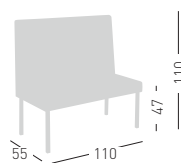

A assembled / assemblato

0,79 m³ - 30 kg.
60x115x115cm.
1 pcs [carton]

Frame Finishing & Codes / Finiture Telai e Codici

cod.264.--/IEA aurea eco-leather/ecopelle aurea
cod.264/ITCA COM fabric/tessuto cliente

Fabric required
Fabbisogno di tessuto
1 pcs: Lin Mtrs 3,5 (h1,40)

Min. order 4pcs
each code
Ordine min 4pz
per codice

SOCIAL 90°

Upholstered sofa in Aurea eco-leather, chromed base.
Sofà rivestito in ecopelle Aurea, base in metallo cromato.