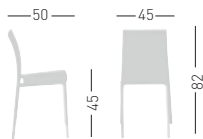

A assembled / assemblato

0,30 m³ - 10,6 kg.
62,5x46x97cm.
2 pcs [carton]

Frame Finishing & Codes / Finiture Telai e Codici

cod.30.--/IEA
cod.30/ITCA

Fabric required
Fabbisogno di tessuto
1 pcs: Lin Mtrs 1 (h1,40)

Min. order 4pcs
each code
Ordine min 4pz
per codice