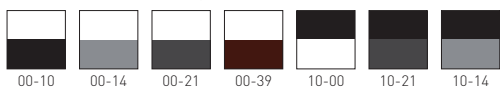

FREEDOM

Available colors / Colori disponibili

Frame / Telaio
Seat / Seduta

FREEDOM

Tecno polymer seat and frame,
chromed base, swivel.
Seduta e telaio in tecnopolimero,
base cromata, girevole.

A assembled / assemblato

0,19 m³ - 16 kg.
46x46x89cm.
1 pcs (carton)

Frame Finishing & Codes / Finiture Telai e Codici

cod.136.--/A chromed base/base cromata
cod.136.--/AS satin base/base satinata

FREEDOM

Tecno polymer seat and frame,
chromed base height adjustment.
Seduta e telaio in tecnopolimero,
base cromata, regolabile in altezza.