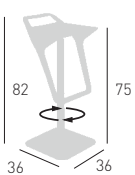

FREEDOM

Available colors / Colori disponibili

Frame / Telaio
Seat / Seduta

FREEDOM

Tecno polymer seat and frame,
chromed base, swivel.
Seduta e telaio in tecnopolimero,
base cromata, girevole.

A assembled / assemblato

0,19 m³ - 16 kg.
46x46x89cm.
1 pcs (carton)

Frame Finishing & Codes / Finiture Telai e Codici

cod.136.--/A chromed base/base cromata
cod.136.--/AS satin base/base satinata

FREEDOM

Tecno polymer seat and frame,
chromed base height adjustment.
Seduta e telaio in tecnopolimero,
base cromata, regolabile in altezza.

A assembled / assemblato

0,12 m³ - 16,2 kg.
42,5x45x60cm.
1 pcs (carton)

Frame Finishing & Codes / Finiture Telai e Codici

cod.99.--/A chromed base/base cromata
cod.99.--/AS satin base/base satinata