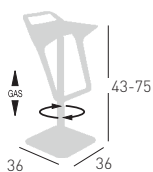

0,19 m³ - 16 kg.
46x46x89cm.
1 pcs (carton)

Frame Finishing & Codes / Finiture Telai e Codici

cod.136.--/A chromed base/base cromata
cod.136.--/AS satin base/base satinata

FREEDOM

Tecno polymer seat and frame,
chromed base height adjustment.
Seduta e telaio in tecnopolimero,
base cromata, regolabile in altezza.

A assembled / assemblato

0,12 m³ - 16,2 kg.
42,5x45x60cm.
1 pcs (carton)

Frame Finishing & Codes / Finiture Telai e Codici

cod.99.--/A chromed base/base cromata
cod.99.--/AS satin base/base satinata