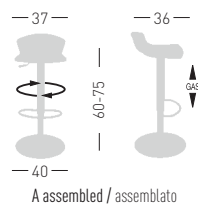

GULIVER

Available colors / Colori disponibili

GULIVER

Techno polymer seat, chromed frame and combined base.
Seduta in tecnopolimero, telaio cromato e base abbinata.

0,13 m³ - 11 kg.
42x42x77,5cm.
1 pcs [carton]

Frame Finishing & Codes / Finiture Telai e Codici

cod. 56.-- /A

Base color combined with the seat
Colore base abbinata alla seduta

GULIVER AV

Techno polymer seat, chromed frame and base.
Seduta in tecnopolimero, telaio cromato e base cromata.

0,13 m³ - 11,2 kg.
42x42x77,5cm.
1 pcs [carton]

Frame Finishing & Codes / Finiture Telai e Codici

cod.56.--/AV chromed base/base cromata