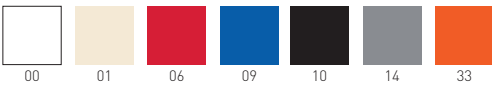

GULIVER

Available colors / Colori disponibili

GULIVER

Techno polymer seat, chromed frame and combined base.
Seduta in tecnopolimero, telaio cromato e base abbinata.

0,13 m³ - 11 kg.
42x42x77,5cm.
1 pcs [carton]

Frame Finishing & Codes / Finiture Telai e Codici

cod. 56.-- /A

Base color combined with the seat
Colore base abbinata alla seduta

GULIVER AV

Techno polymer seat, chromed frame and base.
Seduta in tecnopolimero, telaio cromato e base cromata.