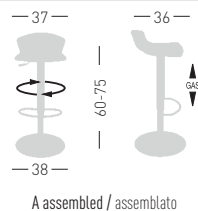

Frame Finishing & Codes / Finiture Telai e Codici

cod. 56.-- /A

Base color combined with the seat
Colore base abbinata alla seduta

GULIVER AV

Techno polymer seat, chromed frame and base.
Seduta in tecnopolimero, telaio cromato e base cromata.

0,13 m³ - 11,2 kg.
42x42x77,5cm.
1 pcs [carton]

Frame Finishing & Codes / Finiture Telai e Codici

cod.56.--/AV chromed base/base cromata