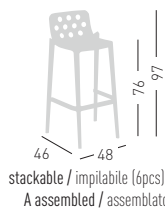

0,36 m³ - 20,4 kg.
62,5x49x116cm.
4 pcs [carton]

Frame Finishing & Codes / Finiture Telai e Codici

cod.382.--/76A

ISIDORO 66

Co-injected metal-polymer stackable stool.
Sgabello impilabile in co-iniezione polimero-metallo.