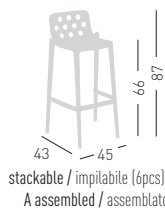

0,36 m³ - 19,6 kg.
62,5x49x116cm.
4 pcs [carton]

Frame Finishing & Codes / Finiture Telai e Codici

cod.382.--/66A