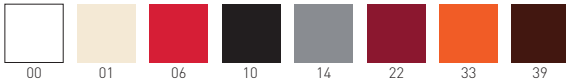

# JIMMY

Available colors / Colori disponibili

## JIMMY

Techno polymer seat and  
chromed frame.  
Seduta in tecnopolimero, telaio  
cromato.

NA not assembled / non assemblato

0,19 m<sup>3</sup> - 10 kg.  
46x46x89cm.  
2 pcs [carton]

Frame Finishing & Codes / Finiture Telai e Codici