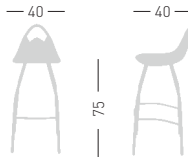

## JIMMY

Techno polymer seat and  
chromed frame.  
Seduta in tecnopolimero, telaio  
cromato.

NA not assembled / non assemblato

0,19 m<sup>3</sup> - 10 kg.  
46x46x89cm.  
2 pcs [carton]

Frame Finishing & Codes / Finiture Telai e Codici