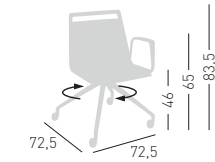

NA not assembled / non assemblato