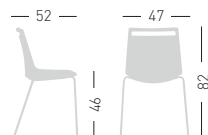

stackable / impilabile (5pcs)
NA not assembled / non assemblato

0,25 m³ - 19,8 kg.
67x56x64,5cm.
4 pcs [carton]

Frame Finishing & Codes / Finiture Telai e Codici

cod.191.--/NA chromed/cromata
cod.191.--/NAB white painted/verniciato bianco

cod.191.--/IGNNA
fire retardant, chromed frame
ignifuga, telaio cromato
Minimum order 300pcs/ Ordine minimo 300pz