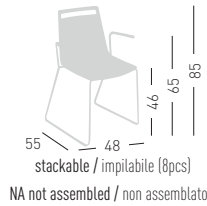

0,31 m³ - 13 kg.
61x55x93cm.
2 pcs [carton]

Frame Finishing & Codes / Finiture Telai e Codici

cod.191.--/SS chromed/cromata

cod.191.--/SSB white painted/verniciato bianco

The arm pads are in the same color of the shell
Il copribrafcio è dello stesso colore della scocca