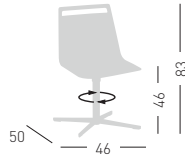

NA not assembled / non assemblato

0,25 m³ - 16,20 kg.
67x56x64,5cm.
2 pcs [carton]

Frame Finishing & Codes / Finiture Telai e Codici

cod.191.--/L chromed/cromata