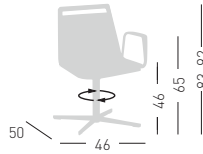

NA not assembled / non assemblato

0,25 m³ - 10,40 kg.
67x56x64,5cm.
1 pcs [carton]

Frame Finishing & Codes / Finiture Telai e Codici

cod.191.--/LB chromed/cromata

Armrest white for shells cod. 00-42-52
Armrest black for shells cod. 06-10-14
Bracciolo bianco per scocche cod. 00-42-52
Bracciolo nero per scocche cod. 06-10-14