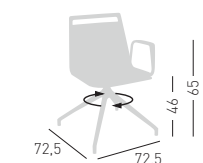

NA not assembled / non assemblato

0,60 m³ - 44 kg.
66x55x63cm.
4 pcs [carton]

Frame Finishing & Codes / Finiture Telai e Codici

cod.191.--/_/UBB white/bianca

cod.191.--/_/UNB black/nera

Armrests and base colours are combined
I colori di braccioli e base sono combinati

Felt Glides / Tappi in feltro