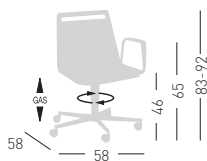

0,25 m³ - 12,30 kg.
67x56x64,5cm.
2 pcs [carton]

Frame Finishing & Codes / Finiture Telai e Codici

cod.191.--/5RB chromed/cromata

Armrest white for shells cod. 00-42-52
Armrest black for shells cod. 06-10-14
Bracciolo bianco per scocche cod. 00-42-52
Bracciolo nero per scocche cod. 06-10-14