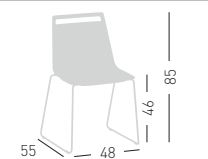

stackable / impilabile (8pcs)
NA not assembled / non assemblato

0,25 m³ - 23,40 kg.
67x56x64,5cm.
4 pcs [carton]

Frame Finishing & Codes / Finiture Telai e Codici

cod.191.--/S chromed/cromata
cod.191.--/SB white painted/verniciato bianco