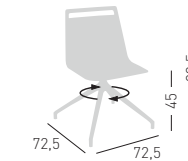

NA not assembled / non assemblato

0,54 m³ - 37 kg.
60x56x51cm.
4 pcs [carton]

Frame Finishing & Codes / Finiture Telai e Codici

cod.191.--/UB white/bianca

cod.191.--/UN black/nera

Felt Glides / Tappi in feltro