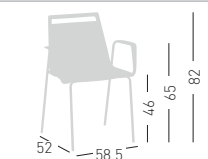

stackable / impilabile (4pcs)
NA not assembled / non assemblato

0,31 m³ - 12,2 kg.
61x55x93cm.
2 pcs [carton]

Frame Finishing & Codes / Finiture Telai e Codici

cod.191.--/TB chromed/cromata
cod.191.--/TBB white painted/verniciato bianco