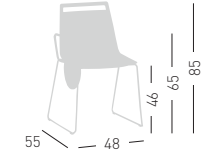

0,31 m³ - 18 kg.
58x53,5x91,5cm.
2 pcs [carton]

Frame Finishing & Codes / Finiture Telai e Codici

cod.191.--/SST chromed/cromata

Natural painted beech plywood antipanic tablet
Tavoletta in multistrato di faggio verniciato naturale