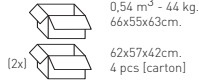

0,54 m³ - 44 kg.
66x55x63cm.

(2x) 62x57x42cm.
4 pcs [carton]

Frame Finishing & Codes / Finiture Telai e Codici

cod.191. _ _ / URBB white/bianca

cod.191. _ _ / URNB black/nera

Armrests and base colours are combined
I colori di braccioli e base sono combinati

AKAMI PG

2-3-4-5 seat benches, metal-polymer co-injected legs, technopolymer shell.
Panca a 2-3-4-5 posti, gambe co-iniettate in metallo-polimero, scocca in tecnopolimero.