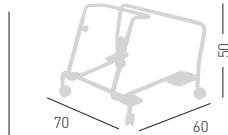

0,3 m³ - 8kg
62x72x51cm.
1 pcs [carton]

Frame Finishing & Codes / Finiture Telai e Codici

cod.2001/A

available for models: NA
disponibile per versioni: NA