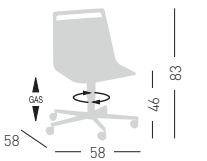

0,25 m³ - 21,20 kg.
67x56x64,5cm.
2 pcs [carton]

Frame Finishing & Codes / Finiture Telai e Codici

cod.191.--/5R chromed/cromata