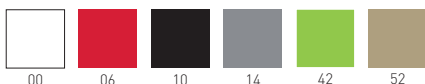

Available colors / Colori disponibili