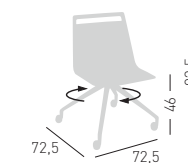

NA not assembled / non assemblato

0,48 m³ - 37 kg.
60x56x51cm.
4 pcs [carton]

Frame Finishing & Codes / Finiture Telai e Codici

cod.191.--/URB white/bianca

cod.191.--/URN black/nera