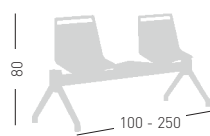

AKAMI UR BR

Technopolymer shell, swivel on 4-blade aluminum painted base, with castors and armrests.
Scocca in tecnopolimero, girevole su basamento verniciato in alluminio a 4 razze su ruote, braccioli.

NA not assembled / non assemblato

0,54 m³ - 44 kg.
66x55x63cm.

(2x) 62x57x42cm.
4 pcs [carton]

Frame Finishing & Codes / Finiture Telai e Codici

cod.191. _ _ / URBB white/bianca

cod.191. _ _ / URNB black/nera

Armrests and base colours are combined
I colori di braccioli e base sono combinati

AKAMI PG

2-3-4-5 seat benches, metal-polymer co-injected legs, technopolymer shell.
Panca a 2-3-4-5 posti, gambe co-iniettate in metallo-polimero, scocca in tecnopolimero.

NA not assembled / non assemblato

0,28 m³ - 27 kg.
1 pcs [carton]

0,29 m³ - 33 kg.
1 pcs [carton]

0,30 m³ - 39 kg.
1 pcs [carton]

0,31 m³ - 44 kg.
1 pcs [carton]

Frame Finishing & Codes / Finiture Telai e Codici

cod.191.--/PG2P-- (100 cm)

cod.191.--/PG3P-- (150 cm)

cod.191.--/PG4P-- (200 cm)

cod.191.--/PG5P-- (250 cm)

Bench legs available colors: 00-06-10-13-14-33-34-42
It is possible to change a seat with a grey top.
Outdoor version on request.
Colori disponibili gambe panca: 00-06-10-13-14-33-34-42
È possibile sostituire la seduta con un tavolino grigio.
Versione per esterni su richiesta.

AKAMI CUSHION ONLY SOLO CUSCINO

Cushion available in eco-leather aurea, King, Fenice and Kvadrat fabrics.

Cuscino in ecopelle aurea, tessuti King, Fenice e Kvadrat.

Available fabric.
Tessuti disponibili.

TF, E, K, DK

COM fabric / Tessuto cliente **TC**

0,5 kg.
Inside chairs boxes
Nella scatola delle sedie.

Frame Finishing & Codes / Finiture Telai e Codici

cod.305.--

cod.305.DK

cod.305.TC COM fabric/tessuto cliente

Minimum order 4pcs each code
Ordine minimo 4 pezzi per codice