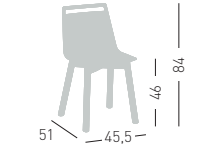

0,32 m³ - 27 kg.
60x56x51cm.
75x55x17cm.
4 pcs [carton]

Frame Finishing & Codes / Finiture Telai e Codici

cod.191.--/BLF