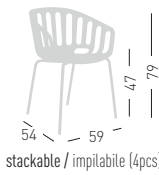

stackable / impilabile (4pcs)

NA not assembled / non assemblato

0,27 m³ - 21,60 kg.
64x64x64cm.
4 pcs [carton]

Frame Finishing & Codes / Finiture Telai e Codici

- **cod.268.--/NA** chromed/cromata
- **cod.268.--/NAN** black painted/verniciato nero
- **cod.268.--/NAB** white painted/verniciato bianco
- **cod.268.--/NA13** painted/verniciato
- **cod.268.--/NA33** painted/verniciato
- **cod.268.--/NA39** painted/verniciato
- **cod.268.--/NA42** painted/verniciato

Frame and shells colors are combined
I colori della struttura e della scocca sono abbinati