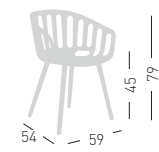

NA not assembled / non assemblato

0,24 m³ - 23,60 kg.
55x65,5x63cm.
4 pcs [carton]

Frame Finishing & Codes / Finiture Telai e Codici

cod.268.--/BP--

Legs and shells colors can be combined
I colori delle gambe possono essere abbinati alla scocca