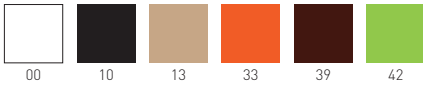

Available colors / Colori disponibili

BASKET CHAIR NA