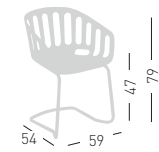

NA not assembled / non assemblato

0,18+0,24 m³ - 22,40 kg.
60x56x51cm.
66x55x63cm.
4 pcs [carton]

Frame Finishing & Codes / Finiture Telai e Codici

- **cod.268.--/CTL** chromed/cromata
- **cod.268.--/CTLB** white painted/verniciato bianco