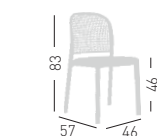

PANAMA

Available colors / Colori disponibili

PANAMA

4 polymer-steel co-injected legs structure, techno polymer shell. Struttura 4 gambe in co-iniezione metallo-polimero, scocca in tecnopolimero.

stackable / impilabile (5pcs)
A assembled / assemblato

0,38 m³ - 18 kg.
50x73x102cm.
4 pcs [carton]

Frame Finishing & Codes / Finiture Telai e Codici

cod.240.--/A

Min. order 4pcs
each code
Ordine min 4pz
per codice

PANAMA ARMREST BRACCIOLO

4 polymer-steel co-injected legs structure, techno polymer shell with armrests. Struttura 4 gambe in co-iniezione metallo-polimero, scocca in tecnopolimero con braccioli.

stackable / impilabile (5pcs)
A assembled / assemblato

0,45 m³ - 20 kg.
58x75x102cm.
4 pcs [carton]

Frame Finishing & Codes / Finiture Telai e Codici

cod.241.--/A

Min. order 4pcs
each code
Ordine min 4pz
per codice