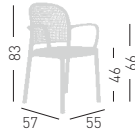

stackable / impilabile (5pcs)
A assembled / assemblato

0,45 m³ - 20,4 kg.
58x75x102cm.
4 pcs [carton]

Frame Finishing & Codes / Finiture Telai e Codici

cod.241.--/BLF

Felt Glides / Tappi in feltro

Min. order 4pcs
each code
Ordine min 4pz
per codice

* on request / su richiesta
(min 50 pcs)