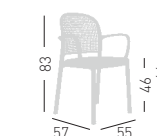

0,38 m³ - 18 kg.
50x73x102cm.
4 pcs [carton]

Frame Finishing & Codes / Finiture Telai e Codici

cod.240.--/A

Min. order 4pcs
each code
Ordine min 4pz
per codice

PANAMA ARMREST BRACCIOLO

4 polymer-steel co-injected legs structure, techno polymer shell with armrests. Struttura 4 gambe in co-iniezione metallo-polimero, scocca in tecnopolimero con braccioli.

stackable / impilabile (5pcs)
A assembled / assemblato

0,45 m³ - 20 kg.
58x75x102cm.
4 pcs [carton]

Frame Finishing & Codes / Finiture Telai e Codici

cod.241.--/A

Min. order 4pcs
each code
Ordine min 4pz
per codice