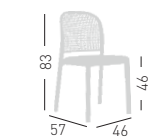

4-Legged wooden beech frame, techno polymer shell. Struttura in legno di faggio 4 gambe, scocca in tecnopolimero.

* on request / su richiesta
(min 50 pcs)