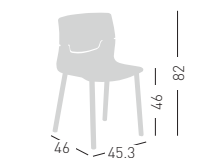

4-Legged wooden beech frame, techno polymer shell.
Struttura in legno di faggio 4 gambe, scocca in tecnopolimero.

* on request / su richiesta
(min 50 pcs)