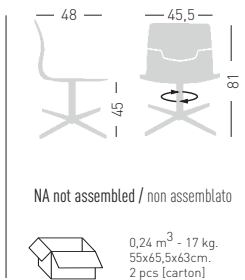

Swivel on 4-blade chromed steel base, techno polymer shell.
Girevole su basamento 4 razze in acciaio cromato, scocca in tecnopolimero.

NA not assembled / non assemblato

0,24 m³ - 17 kg.
55x65,5x63cm.
2 pcs [carton]

Frame Finishing & Codes / Finiture Telai e Codici

cod.173.--/L chromed/cromata