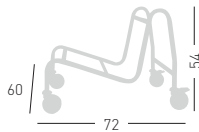

SLOT CHAIRS TROLLEY

CARRELLO PER SEDIE

Trolley for chairs, chromed metal structure.
Carrello porta sedie, struttura in metallo cromato.