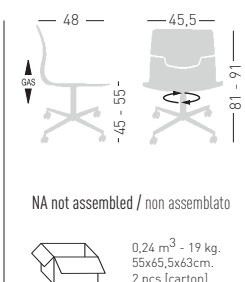

NA not assembled / non assemblato

0,24 m³ - 19 kg.
55x65,5x63cm.
2 pcs [carton]

Frame Finishing & Codes / Finiture Telai e Codici

cod.173.--/5R chromed/cromata