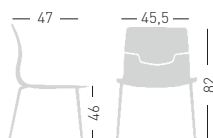

stackable / impilabile (4pcs)

NA not assembled / non assemblato

0,24 m³ - 21 kg.
55x65,5x63cm.
4 pcs [carton]

Frame Finishing & Codes / Finiture Telai e Codici

cod.173.--/NA chromed/cromata

cod.173.--/NAB white painted/verniciato bianco