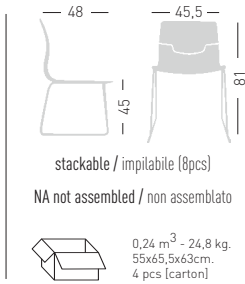

stackable / impilabile (8pcs)

NA not assembled / non assemblato

0,24 m³ - 24,8 kg.
55x65,5x63cm.
4 pcs [carton]

Frame Finishing & Codes / Finiture Telai e Codici

cod.173.--/S chromed/cromata
cod.173.--/SB white painted/verniciato bianco