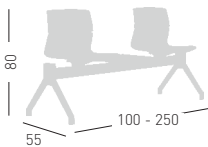

SLOT PG

2-3-4-5 seat benches, metal-polymer co-injected legs, technopolymer shell.
Panca a 2-3-4-5 posti, gambe co-iniettate in metallo-polimero, scocca in tecnopolimero.

NA not assembled / non assemblato

Frame Finishing & Codes / Finiture Telai e Codici

0,28 m³ - 18,5 kg.
1 pcs (carton) **cod.173.--/PG2P--** (100 cm)
0,29 m³ - 24 kg.
1 pcs (carton) **cod.173.--/PG3P--** (150 cm)
0,30 m³ - 28,5 kg.
1 pcs (carton) **cod.173.--/PG4P--** (200 cm)
0,31 m³ - 34 kg.
1 pcs (carton) **cod.173.--/PG5P--** (250 cm)

Legs and shells colors can be combined / I colori delle gambe possono essere abbinati alla scocca
It is possible to change a seat with a grey top / E' possibile sostituire la seduta con un tavolino grigio
Outdoor version on request / Versione per esterni su richiesta

SLOT CUSHION

CUSCINO

Upholstered cushion.
Cuscino tappezzato.

Available fabric.
Tessuti disponibili.
TF, E, K, DK