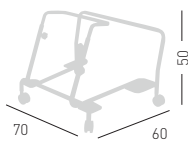

Frame Finishing & Codes / Finiture Telai e Codici

cod.2001/A

available for models: NA
disponibile per versioni: NA

0,3 m³ - 8kg
62x72x51 cm.
1 pcs [carton]