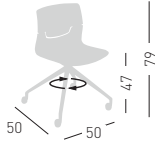

SLOT UR

Swivel on 4-blade aluminum painted base, with castors.
Girevole su basamento verniciato in alluminio a 4 razze su ruote.

NA not assembled / non assemblato