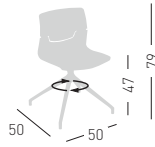

SLOT U

Swivel on 4-blade aluminum painted base, with glides.
Girevole su basamento verniciato in alluminio a 4 razze su piedini.

NA not assembled / non assemblato