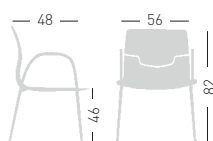

stackable / impilabile (4pcs)

NA not assembled / non assemblato

0,31 m³ - 12,8 kg.
58x53,5x91,5cm.
2 pcs [carton]

Frame Finishing & Codes / Finiture Telai e Codici

cod.173.--/TB chromed/cromata

cod.173.--/TBB white painted/verniciato bianco