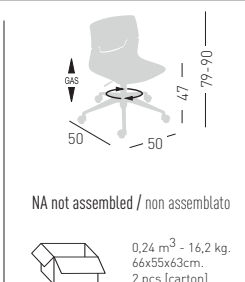

NA not assembled / non assemblato

0,24 m³ - 16,2 kg.
66x55x63cm.
2 pcs [carton]

Frame Finishing & Codes / Finiture Telai e Codici

cod.173.--/05R polished/lucida
cod.173.--/05RN black painted/verniciata nera