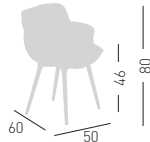

Available coverings / Finiture disponibili
Blazer fabric / Tessuto Blazer **B** (4pcs min.)
Aurea eco-leather / Ecopelle aurea **E** (4pcs min.)
King fabric / Tessuto King **K** (4pcs min.)
Kvadrat fabrics / Tessuti Kvadrat **DK** (4pcs min.)
COM fabric / Tessuto cliente **TC** (10pcs min.)

CHOPPY SLEEK BL

Technopolymer upholstered chair,
4-Legged wooden beech frame.
Seduta in tecnopolimero rivestita,
struttura in legno di faggio 4 gambe.

NA not assembled / non assemblato

0,90 m³ - 46,00 kg.
60x56x51cm.

60x56x51cm.
4 pcs [carton]

* on request / su richiesta
(min 50)

Frame Finishing & Codes / Finiture Telai e Codici

cod.391.00- ----/IBBLF00 white/bianca
cod.391.10- ----/IBBLF10 black/nera
cod.391.00- ----/IKBLF00 white/bianca
cod.391.10- ----/IKBLF10 black/nera
cod.391.00- ----/IEBLF00 white/bianca
cod.391.10- ----/IEBLF10 black/nera
cod.391.00- ----/IDKBLF00 white/bianca
cod.391.10- ----/IDKBLF10 black/nera
cod. 391.00/ITCBLF00 COM fabric/tessuto cliente
cod. 391.10/ITCBLF10 COM fabric/tessuto cliente

Felt Glides / Tappi in feltro

Fabric required
Fabbisogno di tessuto
1 pcs: Lin Mtrs 0,90 (h1,40)

COM fabric min. order
10pcs each code
Tessuto cliente TC ordine
min. 10pz per codice

Min. order 4pcs
each code
Ordine min 4pz
per codice

CHOPPY SLEEK BP

Technopolymer upholstered chair,
4 polymer-steelco-injected legs
structure.
Seduta in tecnopolimero rivestita,
struttura 4 gambe in co-iniezione
metallo-polimero.

NA not assembled / non assemblato

0,24 m³ - 11 kg.
55x63x65,5cm.
1 pcs [carton]

Frame Finishing & Codes / Finiture Telai e Codici