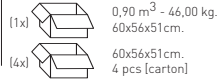

NA not assembled / non assemblato

0,90 m³ - 46,00 kg.
60x56x51cm.

60x56x51cm.
4 pcs [carton]

* on request / su richiesta
(min 50)