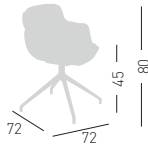

NA not assembled / non assemblato