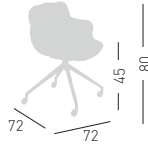

NA not assembled / non assemblato