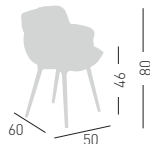

NA not assembled / non assemblato

0,24 m³ - 11 kg.
55x63x65,5cm.
1 pcs [carton]