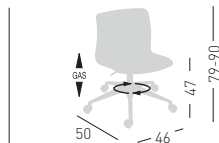

NA not assembled / non assemblato

0,24 m³ - 16,2 kg.
66x55x63cm.
2 pcs [carton]

Frame Finishing & Codes / Finiture Telai e Codici

cod.173.--/IEO5R polished/lucida
cod.173.--/IEO5RN black painted/verniciata nera
cod.173.--/IKO5R polished/lucida
cod.173.--/IKO5RN black painted/verniciata nera
cod.173.--/IBO5R polished/lucida
cod.173.--/IBO5RN black painted/verniciata nera
cod.173.--/IDKO5R polished/lucida
cod.173.--/IDKO5RN black painted/verniciata nera
cod.173/ITCO5R polished/lucida
cod.173/ITCO5RN black painted/verniciata nera

Fabric required
Fabbisogno di tessuto
1 pcs: Lin Mtrs 1,04 (h1,40)

Min. order 4pcs
each code
Ordine min 4pz
per codice