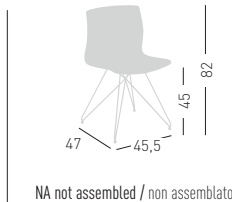

NA not assembled / non assemblato

0,3 m³ - 11,6 kg.
48x61x66,5cm.
59,5x56,5x51,5cm.
2 pcs [carton]

Frame Finishing & Codes / Finiture Telai e Codici

cod.173.--/IETC chromed/cromata
cod.173.--/IETCB white/bianco
cod.173.--/IETCN black/nero
cod.173.--/IKTC chromed/cromata
cod.173.--/IKTCB white/bianco
cod.173.--/IKTCN black/nero
cod.173.--/IBTC chromed/cromata
cod.173.--/IBTCB white/bianco
cod.173.--/IBTCN black/nero
cod.173.--/IDKTC chromed/cromata
cod.173.--/IDKTCB white/bianco
cod.173.--/IDKTCN black/nero
cod.173/ITCTC chromed/cromata
cod.173/ITCTCB white/bianco
cod.173/ITCTCN black/nero

Fabric required
Fabbisogno di tessuto
1 pcs: Lin Mtrs 1,04 (h1,40)

Min. order 4pcs
each code
Ordine min 4pz
per codice