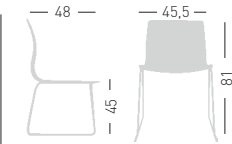

NA not assembled / non assemblato

0,24 m³ - 13 kg.
55x65,5x63cm.
2 pcs [carton]

Frame Finishing & Codes / Finiture Telai e Codici

cod.173.--/IES chromed/cromata
cod.173.--/IESB white/bianco
cod.173.--/IKS chromed/cromata
cod.173.--/IKSB white/bianco
cod.173.--/IBS chromed/cromata
cod.173.--/IBSB white/bianco
cod.173.--/DKS chromed/cromata
cod.173.--/DKSB white/bianco
cod.173/ITCS chromed/cromata
cod.173/ITCSB white/bianco

Fabric required
Fabbisogno di tessuto
1 pcs: Lin Mtrs 1,04 (h1,40)

Min. order 4pcs
each code
Ordine min 4pz
per codice