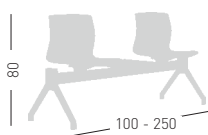

SLOT PG

Upholstered shell and co-injected metal-polymer legs, painted bench frame.
Sedia con scocca tappezzata e struttura co-iniettata metallo-polimero, telaio panca verniciato.