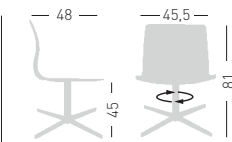

NA not assembled / non assemblato

0,24 m³ - 17 kg.
55x65,5x63cm.
2 pcs [carton]

Frame Finishing & Codes / Finiture Telai e Codici

cod.173.--/IEL chromed/cromata
cod.173.--/IKL chromed/cromata
cod.173.--/IBL chromed/cromata
cod.173.--/DKL chromed/cromata
cod.173/ITCL chromed/cromata

Fabric required
Fabbisogno di tessuto
1 pcs: Lin Mtrs 1,04 (h1,40)

Min. order 4pcs
each code
Ordine min 4pz
per codice