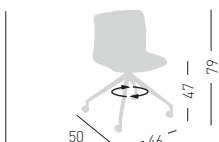

NA not assembled / non assemblato

0,33 m³ - 16,8 kg.
60x56x51cm

62x17x42cm
2 pcs [carton]

Frame Finishing & Codes / Finiture Telai e Codici

cod.173.--/IEURB white/bianco
cod.173.--/IEURN black/nera
cod.173.--/IEURL polished/lucida
cod.173.--/IKURB white/bianco
cod.173.--/IKURN black/nera
cod.173.--/IKURL polished/lucida
cod.173.--/IBURB white/bianco
cod.173.--/IBURN black/nera
cod.173.--/IBURL polished/lucida
cod.173.--/IDKURB white/bianco
cod.173.--/IDKURN black/nera
cod.173.--/IDKURL polished/lucida
cod.173/ITCURB white/bianco
cod.173/ITCURN black/nera
cod.173/ITCURL polished/lucida

Fabric required
Fabbisogno di tessuto
1 pcs: Lin Mtrs 1,04 (h1,40)

Min. order 4pcs
each code
Ordine min 4pz
per codice