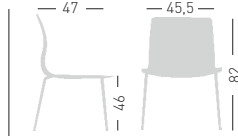

NA not assembled / non assemblato

0,24 m³ - 13 kg.
55x65,5x63cm.
2 pcs (carton)

Frame Finishing & Codes / Finiture Telai e Codici

cod.173.--/IENA chromed/cromata
cod.173.--/IENAB white/bianco
cod.173.--/IKNA chromed/cromata
cod.173.--/IKNAB white/bianco
cod.173.--/IBNA chromed/cromata
cod.173.--/IBNAB white/bianco
cod.173.--/IDKNA chromed/cromata
cod.173.--/IDKNAB white/bianco
cod.173./ITCNA chromed/cromata
cod.173./ITCNAB white/bianco

Fabric required
Fabbisogno di tessuto
1 pcs: Lin Mtrs 1,04 (h1,40)

Min. order 4pcs
each code
Ordine min 4pz
per codice