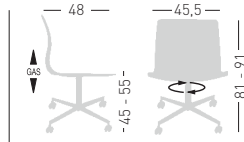

NA not assembled / non assemblato

0,24 m³ - 17 kg.
55x65,5x63cm.
2 pcs [carton]

Frame Finishing & Codes / Finiture Telai e Codici

cod.173.--/IE5R chromed/cromata
cod.173.--/IK5R chromed/cromata
cod.173.--/IB5R chromed/cromata
cod.173.--/IDK5R chromed/cromata
cod.173/ITC5R chromed/cromata

Fabric required
Fabbisogno di tessuto
1 pcs: Lin Mtrs 1,04 (h1,40)

Min. order 4pcs
each code
Ordine min 4pz
per codice