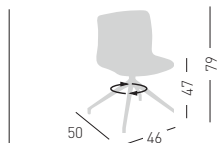

NA not assembled / non assemblato

0,33 m³ - 16,6 kg.
60x56x51cm

62x17x42cm
2 pcs [carton]

Frame Finishing & Codes / Finiture Telai e Codici

cod.173.--/IEUB white/bianco
cod.173.--/IEUN black/nera
cod.173.--/IEUL polished/lucida
cod.173.--/IKUB white/bianco
cod.173.--/IKUN black/nera
cod.173.--/IKUL polished/lucida
cod.173.--/IBUB white/bianco
cod.173.--/IBUN black/nera
cod.173.--/IBUL polished/lucida
cod.173.--/IDKUB white/bianco
cod.173.--/IDKUN black/nera
cod.173.--/IDKUL polished/lucida
cod.173/ITCUB white/bianco
cod.173/ITCUN black/nera
cod.173/ITCUL polished/lucida

Fabric required
Fabbisogno di tessuto
1 pcs: Lin Mtrs 1,04 (h1,40)

Min. order 4pcs
each code
Ordine min 4pz
per codice