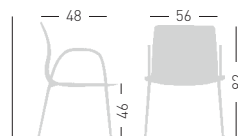

NA not assembled / non assemblato

0,24 m³ - 13,6 kg.
60x65x75cm.
2 pcs (carton)

Frame Finishing & Codes / Finiture Telai e Codici

cod.173.--/IETB chromed/cromata
cod.173.--/IETBB white/bianco
cod.173.--/IKTB chromed/cromata
cod.173.--/IKTBB white/bianco
cod.173.--/IBTB chromed/cromata
cod.173.--/IBTBB white/bianco
cod.173.--/IDKTB chromed/cromata
cod.173.--/IDKTBB white/bianco
cod.173./ITCTB chromed/cromata
cod.173./ITCTBB white/bianco

Fabric required
Fabbisogno di tessuto
1 pcs: Lin Mtrs 1,04 (h1,40)

Min. order 4pcs
each code
Ordine min 4pz
per codice