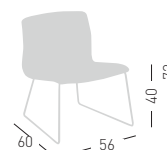

SLOT L S

Fabric upholstered shell, chromed or painted frame.
Sedia imbottita in tessuto, telaio in metallo cromato o verniciato.