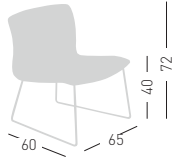

A assembled / assemblato

0,40 m³ - 10,5 kg.
100x66x60cm.
1 pcs [carton]

Frame Finishing & Codes / Finiture Telai e Codici

cod.252.--/IES chromed/cromata
cod.252.--/IESB white/bianco
cod.252.--/IKS chromed/cromata
cod.252.--/IKSB white/bianco
cod.252.--/IBS chromed/cromata
cod.252.--/IBSB white/bianco
cod.252.--/IDKS chromed/cromata
cod.252.--/IDKSB white/bianco
cod.252/ITCS chromed/cromata
cod.252/ITCSB white/bianco

Fabric required
Fabbisogno di tessuto
1 pcs: Lin Mtrs 1,1 (h1,40)

COM fabric min. order
10pcs each code
Tessuto cliente TC ordine
min. 10pz per codice

Min. order 4pcs
each code
Ordine min 4pz
per codice