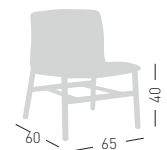

SLOT XL GL

Fabric upholstered shell, wooden beech base.
Sedia imbottita in tessuto, telaio in legno di faggio.