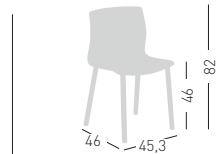

SLOT UPHOLSTERED IMBOTTITE

Available coverings / Finiture disponibili
Aurea eco-leather / Ecopelle aurea **E** (4pcs min.)
King fabric / Tessuto King **K** (4pcs min.)
Blazer fabric / Tessuto blazer **B** (4pcs min.)
Kvadrat fabrics / Tessuti Kvadrat **DK** (4pcs min.)
COM fabric / Tessuto cliente **TC** (10pcs min.)

SLOT M NA

Fabric upholstered chair,
chromed or painted frame.
Sedia imbottita in tessuto, telaio in
metallo cromato o verniciato.

NA not assembled / non assemblato

0,24 m³ - 13 kg.
55x65,5x63cm.
2 pcs (carton)

Frame Finishing & Codes / Finiture Telai e Codici

cod.173.--/IENA chromed/cromata
cod.173.--/IENAB white/bianco
cod.173.--/IKNA chromed/cromata
cod.173.--/IKNAB white/bianco
cod.173.--/IBNA chromed/cromata
cod.173.--/IBNAB white/bianco
cod.173.--/IDKNA chromed/cromata
cod.173.--/IDKNAB white/bianco
cod.173./ITCNA chromed/cromata
cod.173./ITCNAB white/bianco

Fabric required
Fabbisogno di tessuto
1 pcs: Lin Mtrs 1,04 (h1,40)

Min. order 4pcs
each code
Ordine min 4pz
per codice

SLOT M BL

Fabric upholstered chair, wooden
beech base.
Sedia imbottita in tessuto, telaio in
legno di faggio.

NA not assembled / non assemblato

0,24 m³ - 13 kg.
55x65,5x63cm.
2 pcs (carton)

Frame Finishing & Codes / Finiture Telai e Codici

cod.173.--/IEBLF beech/faggio
cod.173.--/IKBLF beech/faggio
cod.173.--/IBBLF beech/faggio
cod.173.--/IDKBLF beech/faggio
cod.173./ITCBLF beech/faggio

Felt Glides / Tappi in feltro
Fabric required
Fabbisogno di tessuto
1 pcs: Lin Mtrs 1,04 (h1,40)

Min. order 4pcs
each code
Ordine min 4pz
per codice

* on request / su richiesta
(min 50 pcs)

SLOT M TB

Fabric upholstered chair,
chromed or painted frame.
Sedia imbottita in tessuto, telaio in
metallo cromato o verniciato.

NA not assembled / non assemblato