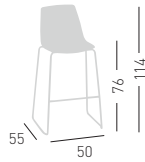

COLORFIVE UPHOLSTERED IMBOTTITI

Available coverings / Finiture disponibili
Aurea eco-leather / Ecopelle aurea **E** (4pcs min.)
King fabric / Tessuto King **K** (4pcs min.)
Venice fabric / Tessuto Fenice **TF** (4pcs min.)
COM fabric / Tessuto cliente **TC** (10pcs min.)

COLORFIVE ST 76

Upholstered Techno polymer seat and chromed or painted frame.
Sgabello con seduta in tecnopolimero rivestito e telaio in metallo cromato o verniciato.

NA not assembled / non assemblato