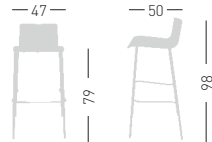

NA not assembled / non assemblato

0,30 m³ - 14 kg.
54x66x91,5cm.
2 pcs (carton)

Frame Finishing & Codes / Finiture Telai e Codici

185.--/IPR79NA chromed/cromato

Min. order 4pcs
each code
Ordine min 4pz
per codice

LILÀ 69

Coated shell in regenerated leather,
chromed frame.
Scocca in pelle rigenerata e telaio in
metallo cromato.

NA not assembled / non assemblato

0,30 m³ - 13,8 kg.
54x66x91,5cm.
2 pcs (carton)

Frame Finishing & Codes / Finiture Telai e Codici