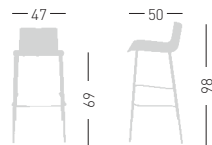

NA not assembled / non assemblato

0,30 m³ - 14 kg.
54x66x91,5cm.
2 pcs (carton)

Frame Finishing & Codes / Finiture Telai e Codici

185.--/IPR79NA chromed/cromato

Min. order 4pcs
each code
Ordine min 4pz
per codice

LILÀ 69

Coated shell in regenerated leather,
chromed frame.
Scocca in pelle rigenerata e telaio in
metallo cromato.

NA not assembled / non assemblato

0,30 m³ - 13,8 kg.
54x66x91,5cm.
2 pcs (carton)

Frame Finishing & Codes / Finiture Telai e Codici