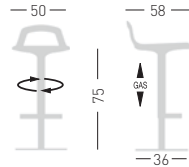

A assembled / assemblato

0,13 m³ - 16,5 kg.
42x42x77,5cm
1 pcs (carton)

Frame Finishing & Codes / Finiture Telai e Codici

cod.149.--/IEA
cod.149/ITCA

Fabric required
Fabbisogno di tessuto
4 pcs: Lin Mtrs 1 (h1,40)