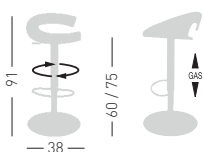

Frame Finishing & Codes / Finiture Telai e Codici

**cod.62.--/IPA**

Base color combined with the seat  
Colore base abbinata alla seduta

Min. order 4pcs  
each code  
Ordine min 4pz  
per codice

Available fabric / Tessuti disponibili  
Leather / Pelle **P**

### TORINO IV

Techno polymer seat upholstered in leather, chromed frame and base.  
Seduta in tecnopolimero rivestito in pelle, telaio e base cromata.

A assembled / assemblato

0,19 m<sup>3</sup> - 13 kg.  
46x46x89cm.  
1 pcs [carton]