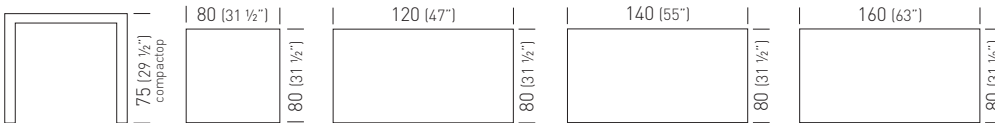

F

W

RN

Fullcolor white top price available on demand (min 5 pcs).
Bianco Fullcolor prezzo disponibile su richiesta (min 5 pcs).

| | | | |
|-----------------|-------------------|--|----------------------------------|
| 80x80compactop | TPROC500.__-_/H75 | | 0.32m ³ / 24kg / 1pcs |
| 80x80laminated | TPROL518.__-_/H75 | | 0.32m ³ / 24kg / 1pcs |
| 80x120compactop | TPROC502.__-_/H75 | | 0.43m ³ / 29kg / 1pcs |
| 80x120laminated | TPROL520.__-_/H75 | | 0.43m ³ / 29kg / 1pcs |
| 80x140compactop | TPROC504.__-_/H75 | | 0.48m ³ / 33kg / 1pcs |
| 80x140laminated | TPROL522.__-_/H75 | | 0.48m ³ / 33kg / 1pcs |
| 80x160compactop | TPROC506.__-_/H75 | | 0.53m ³ / 38kg / 1pcs |
| 80x160laminated | TPROL524.__-_/H75 | | 0.53m ³ / 38kg / 1pcs |