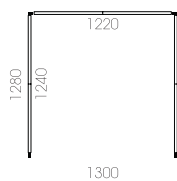

DIAMANTE PARTITION A

0,50 m³ - 32 kg.
1 pcs [carton]

Finishing & Codes / Finiture e Codici

cod.PAPADA.--