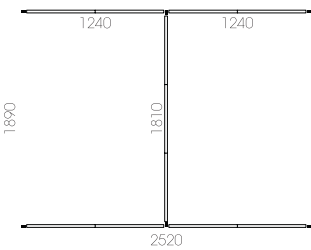

DIAMANTE PARTITION C2

0,60 m³ - 56 kg.
1 pcs [carton]

Finishing & Codes / Finiture e Codici

cod.PAPADC2.--