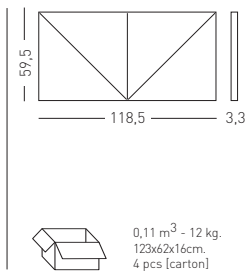

Finishing & Codes / Finiture e Codici

cod.PADI2. _ _ _
cod.PADI4. _ _ _

Diamante 4 customized printed panel
Pannello Diamante 4 personalizzato stampato
(min 4pcs)

DIAMANTE DOUBLE 2 DIAMANTE DOUBLE 4

Diamante sound-absorbing panels
with double coverings.
Pannelli fonoassorbenti Diamante con
doppia copertura.