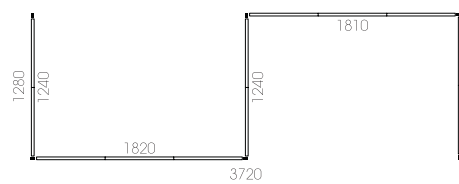

DIAMANTE PARTITION D2

0,60 m³ - 60 kg.
1 pcs [carton]

Finishing & Codes / Finiture e Codici

cod.PAPADD2.--