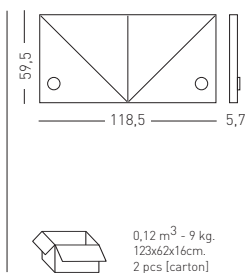

Finishing & Codes / Finiture e Codici

cod.PADLX2.--