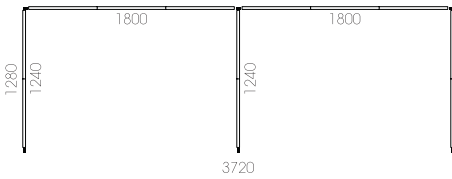

DIAMANTE PARTITION B2

0,60 m³ - 60 kg.
1 pcs [carton]

Finishing & Codes / Finiture e Codici

cod.PAPADB2.--