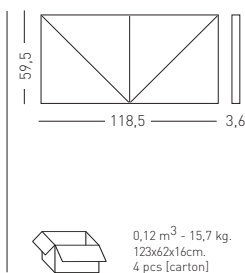

Finishing & Codes / Finiture e Codici

cod.PADI2D. _ _ _
cod.PADI4D. _ _ _

Diamante 4 Double customized printed panel
Pannello Diamante 4 Double personalizzato
stampato (min 4pcs)

DIAMANTE SPOTLIGHT X2

Sound-absorbing panel with
integrated lighting kit (2 led).
Pannello fonoassorbente con kit
illuminazione integrato (2 led).

Only with ACCV005 horizontal
suspension kit.
Solo con ACCV005 kit sospensione
orizzontale.