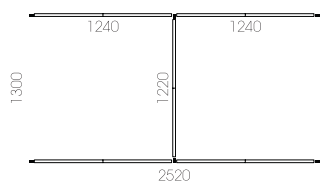

DIAMANTE PARTITION C

0,60 m³ - 52 kg.
1 pcs [carton]

Finishing & Codes / Finiture e Codici

cod.PAPADC.--