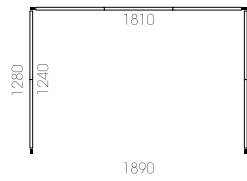

DIAMANTE PARTITION A2

0,50 m³ - 36 kg.
1 pcs [carton]

Finishing & Codes / Finiture e Codici

cod.PAPADA2.--