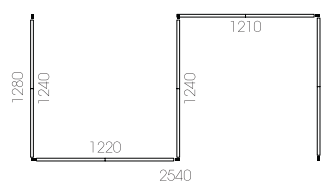

DIAMANTE PARTITION D

0,60 m³ - 52 kg.
1 pcs [carton]

Finishing & Codes / Finiture e Codici

cod.PAPADD.--