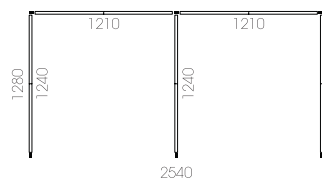

DIAMANTE PARTITION B

0,60 m³ - 52 kg.
1 pcs [carton]

Finishing & Codes / Finiture e Codici

cod.PAPADB.--