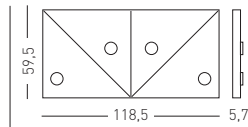

Only with ACCV005 horizontal suspension kit.
Solo con ACCV005 kit sospensione orizzontale.

0,12 m² - 9 kg.
123x62x16cm.
2 pcs [carton]

Finishing & Codes / Finiture e Codici

cod.PADLX4.--

Vertical suspension optional kit.
Kit opzionale sospensione verticale.