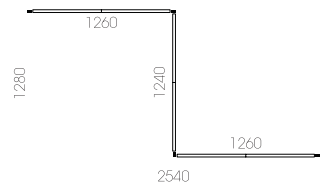

DIAMANTE PARTITION E

0,50 m³ - 32 kg.
1 pcs [carton]

Finishing & Codes / Finiture e Codici

cod.PAPAE.--