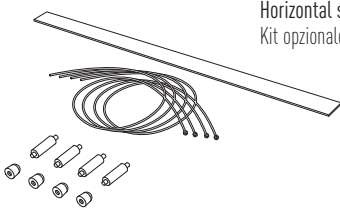

Horizontal suspension optional kit.
Kit opzionale sospensione orizzontale.

Codes / Codici

ACCV005