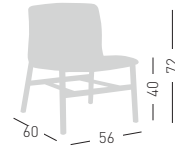

A assembled / assemblato