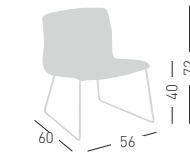

A assembled / assemblato

Frame Finishing & Codes / Finiture Telai e Codici

cod.251.--/IES chromed/cromata
cod.251.--/IESB white/bianco
cod.251.--/IKS chromed/cromata
cod.251.--/IKSB white/bianco
cod.251.--/IBS chromed/cromata
cod.251.--/IBSB white/bianco
cod.251.--/IDKS chromed/cromata
cod.251.--/IDKSB white/bianco
cod.251/ITCS chromed/cromata
cod.251/ITCSB white/bianco

Fabric required
Fabbisogno di tessuto
1 pcs: Lin Mtrs 1,1 (h1,40)

Min. order 4pcs
each code
Ordine min 4pz
per codice