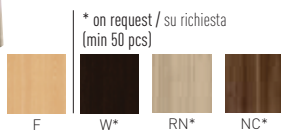

A assembled / assemblato

Frame Finishing & Codes / Finiture Telai e Codici

cod.251.--/IEGLF beech/faggio
cod.251.--/IKGLF beech/faggio
cod.251.--/IBGLF beech/faggio
cod.251.--/IDKGLF beech/faggio
cod.251/ITCGLF beech/faggio

Fabric required
Fabbisogno di tessuto
1 pcs: Lin Mtrs 1,1 (h1,40)

Min. order 4pcs
each code
Ordine min 4pz
per codice