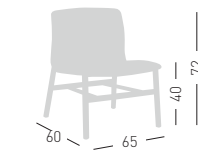

A assembled / assemblato

Frame Finishing & Codes / Finiture Telai e Codici

cod.252.--/IEGLF beech/faggio
cod.252.--/IKGLF beech/faggio
cod.252.--/IBGLF beech/faggio
cod.252.--/IDKGLF beech/faggio
cod.252/ITCGLF beech/faggio

Fabric required
Fabbisogno di tessuto
1 pcs: Lin Mtrs 1,1 (h1,40)

Min. order 4pcs
each code
Ordine min 4pz
per codice