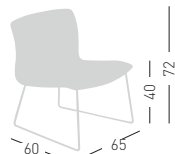

A assembled / assemblato