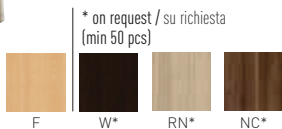

A assembled / assemblato

Frame Finishing & Codes / Finiture Telai e Codici

cod.252.--/IEGLF beech/faggio
cod.252.--/IKGLF beech/faggio
cod.252.--/IBGLF beech/faggio
cod.252.--/IDKGLF beech/faggio
cod.252/ITCGLF beech/faggio

Fabric required
Fabbisogno di tessuto
1 pcs: Lin Mtrs 1,1 (h1,40)

Min. order 4pcs
each code
Ordine min 4pz
per codice