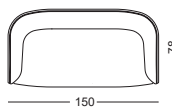

H seat / H seduta 42

A assembled / assemblato

1,3 m³ - 28 kg.
160x90x85cm.
1 pcs [carton]

Frame Finishing & Codes / Finiture Telai e Codici

cod.281.--/IEAN black painted/verniciato nero
cod.281.--/IEAB white painted/verniciato bianco
cod.281.--/IKAN black painted/verniciato nero
cod.281.--/IKAB white painted/verniciato bianco
cod.281.--/IDKAN black painted/verniciato nero
cod.281.--/IDKAB white painted/verniciato bianco
cod.281/ITCAN black painted/verniciato nero
cod.281/ITCAB white painted/verniciato bianco

Fabric required
Fabbisogno di tessuto
1 pcs: Lin Mtrs 5 (h1,40)