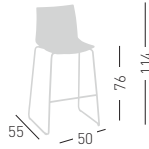

KANVAS UPHOLSTERED IMBOTTITI

Available coverings / Finiture disponibili
Aurea eco-leather / Ecopelle aurea **E** (4pcs min.)
King fabric / Tessuto King **K** (4pcs min.)
Blazer fabric / Tessuto Blazer **B** (4pcs min.)
Kvadrat fabrics / Tessuti Kvadrat **DK** (4pcs min.)
COM fabric / Tessuto cliente **TC** (10pcs min.)

KANVAS ST 76 FULL UPHOLSTERED

Upholstered Techno polymer seat, chromed or outdoor painted frame. Sgabello con seduta in tecnopolimero rivestito, telaio in metallo cromato o verniciato.

NA not assembled / non assemblato

Frame Finishing & Codes / Finiture Telai e Codici

cod.362.--/IE76ST chromed/cromata
cod.362.--/IE76STB white/bianco
cod.362.--/IE76STN black/nero

cod.362.--/IK76ST chromed/cromata
cod.362.--/IK76STB white/bianco
cod.362.--/IK76STN black/nero

cod.362.--/IB76ST chromed/cromata
cod.362.--/IB76STB white/bianco
cod.362.--/IB76STN black/nero

cod.362.--/IDK76ST chromed/cromata
cod.362.--/IDK76STB white/bianco
cod.362.--/IDK76STN black/nero

cod.362/ITC76ST chromed/cromata
cod.362/ITC76STB white/bianco
cod.362/ITC76STN black/nero

Fabric required
Fabbisogno di tessuto
1 pcs : Lin Mtrs 1 (h1,40)

Min. order 4pcs
each code
Ordine min 4pz
per codice

KANVAS ST 66 FULL UPHOLSTERED

Upholstered Techno polymer seat, chromed or outdoor painted frame. Sgabello con seduta in tecnopolimero rivestito, telaio in metallo cromato o verniciato.

NA not assembled / non assemblato

Frame Finishing & Codes / Finiture Telai e Codici

cod.362.--/IE66ST chromed/cromata
cod.362.--/IE66STB white/bianco
cod.362.--/IE66STN black/nero

cod.362.--/IK66ST chromed/cromata
cod.362.--/IK66STB white/bianco
cod.362.--/IK66STN black/nero