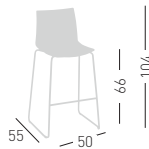

KANVAS UPHOLSTERED IMBOTTITI

Available coverings / Finiture disponibili
Aurea eco-leather / Ecopelle aurea **E** (4pcs min.)
King fabric / Tessuto King **K** (4pcs min.)
Blazer fabric / Tessuto Blazer **B** (4pcs min.)
Kvadrat fabrics / Tessuti Kvadrat **DK** (4pcs min.)
COM fabric / Tessuto cliente **TC** (10pcs min.)

KANVAS ST 76 FULL UPHOLSTERED

Upholstered Techno polymer seat, chromed or outdoor painted frame. Sgabello con seduta in tecnopolimero rivestito, telaio in metallo cromato o verniciato.

NA not assembled / non assemblato

Frame Finishing & Codes / Finiture Telai e Codici

cod.362.--/IE76ST chromed/cromata
cod.362.--/IE76STB white/bianco
cod.362.--/IE76STN black/nero

cod.362.--/IK76ST chromed/cromata
cod.362.--/IK76STB white/bianco
cod.362.--/IK76STN black/nero

cod.362.--/IB76ST chromed/cromata
cod.362.--/IB76STB white/bianco
cod.362.--/IB76STN black/nero

cod.362.--/IDK76ST chromed/cromata
cod.362.--/IDK76STB white/bianco
cod.362.--/IDK76STN black/nero

cod.362/ITC76ST chromed/cromata
cod.362/ITC76STB white/bianco
cod.362/ITC76STN black/nero

Fabric required
Fabbisogno di tessuto
1 pcs : Lin Mtrs 1 (h1,40)

Min. order 4pcs
each code
Ordine min 4pz
per codice

KANVAS ST 66 FULL UPHOLSTERED

Upholstered Techno polymer seat, chromed or outdoor painted frame. Sgabello con seduta in tecnopolimero rivestito, telaio in metallo cromato o verniciato.

NA not assembled / non assemblato

Frame Finishing & Codes / Finiture Telai e Codici

cod.362.--/IE66ST chromed/cromata
cod.362.--/IE66STB white/bianco
cod.362.--/IE66STN black/nero

cod.362.--/IK66ST chromed/cromata
cod.362.--/IK66STB white/bianco
cod.362.--/IK66STN black/nero