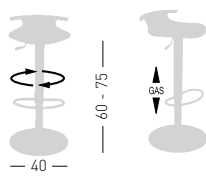

TOM

Available colors / Colori disponibili

TOM

Techno-polymer seat,
chromed frame and combined base.
Seduta in tecnopolimero, telaio
cromato e base abbinata.

A assembled / assemblato

0,13 m³ - 11 kg.
77x42x42cm.
1 pcs [carton]

Frame Finishing & Codes / Finiture Telai e Codici

cod. 32.-- /A

Base color combined with the seat
Colore base abbinato alla seduta