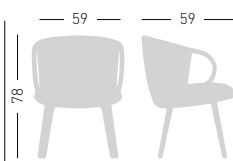

A assembled / assemblato

0,30 m³ - 13 kg.
60x54x92cm.
1 pc [carton]

Frame Finishing & Codes / Finiture Telai e Codici

cod.393.__/IBBL_
cod.393.__/IKBL_
cod.393.__/IEBL_
cod.393.__/IDKBL_
cod.393./ITCBL_

Felt Glides / Tappi in feltro

Fabric required
Fabbisogno di tessuto
1 pcs: Lin Mtrs 1,4 (h1,40)

Min. order 4pcs
each code
Ordine min 4pz
per codice