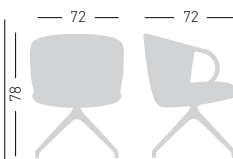

* on request / su richiesta (min 20 pcs)