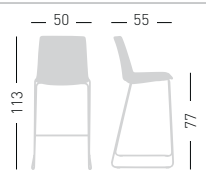

stackable / impilabile (6pcs)
NA not assembled / non assemblato

0,47 m³ - 28,0 kg.
59x53x91 cm.
60x56x51 cm.
4 pcs [carton]

Frame Finishing & Codes / Finiture Telai e Codici

cod. 199. /76ST chromed/cromata
cod. 199. /76STB white painted/verniciato bianco
cod. 199. /76STN black painted/verniciato nero

JUBEL ST 66

Techno-polymer seat and chromed or outdoor painted stackable frame. Sgabello con seduta in tecnopolimero e telaio impilabile in metallo cromato o verniciato per esterno.