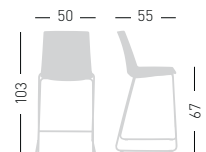

stackable / impilabile (6pcs)
NA not assembled / non assemblato

0,47 m³ - 26,5 kg.
59x53x91 cm.
60x56x51 cm.
4 pcs [carton]

Frame Finishing & Codes / Finiture Telai e Codici

cod. 199. /66ST chromed/cromata
cod. 199. /66STB white painted/verniciato bianco
cod. 199. /66STN black painted/verniciato nero