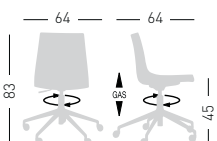

NA not assembled / non assemblato

0,24 m³ - 17 kg.
55x65,5x63cm.
2 pcs [carton]

Frame Finishing & Codes / Finiture Telai e Codici

cod.135.--/5R polished/lucida