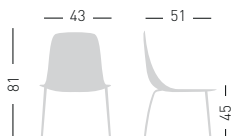

stackable / impilabile (6pcs)
NA not assembled / non assemblato

0,19 m³ - 25 kg.
49x69x68cm.
4 pcs [carton]

Frame Finishing & Codes / Finiture Telai e Codici

cod.135.--/S chromed/cromata
cod.135.--/SB white painted/verniciato bianco
cod.135.--/SN black painted/verniciato nero