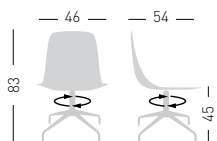

NA not assembled / non assemblato

0,24 m³ - 15 kg.
55x65,5x63cm.
2 pcs [carton]

Frame Finishing & Codes / Finiture Telai e Codici

cod.135.--/L polished/lucida

Felt Glides / Tappi in feltro