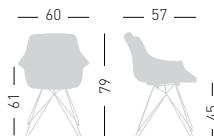

NA not assembled / non assemblato

frame / telaio
0,19 m³ - 6 kg.
62x58x52cm
2 pcs [carton]

Frame Finishing & Codes / Finiture Telai e Codici

cod.170.--/TC chromed/cromata
cod.170.--/TCB white painted/verniciato bianco
cod.170.--/TCN black painted/verniciato nero