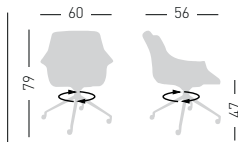

MORE U

Swivel on 4-blade aluminum painted base, with glides.
Girevole su basamento verniciato in alluminio a 4 razze su piedini.

NA not assembled / non assemblato

0,33 m³ - 8,1 kg.
60x56x51cm
62x57x42cm
1 pcs [carton]

Frame Finishing & Codes / Finiture Telai e Codici

cod.170.--/UB white/bianca

cod.170.--/UN black/nera

Felt Glides / Tappi in feltro

MORE UR

Swivel on 4-blade aluminum painted base, with castors.
Girevole su basamento verniciato in alluminio a 4 razze su ruote.