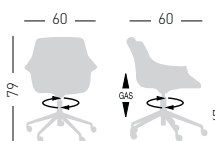

NA not assembled / non assemblato

0,24 m³ - 8,1 kg.
66x55x63cm
1 pcs [carton]

Frame Finishing & Codes / Finiture Telai e Codici

cod.170.--/05R polished/lucida

cod.170.--/05RN black painted/verniciata nera