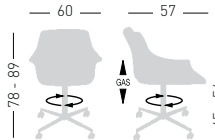

NA not assembled / non assemblato

0,24 m³ - 20 kg.
55x65,5x63cm
2 pcs [carton]

Frame Finishing & Codes / Finiture Telai e Codici

cod.170.--/5R chromed/cromata