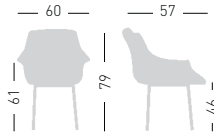

NA not assembled / non assemblato

frame / telaio
0,19 m³ - 12 kg.
62x58x52cm
4 pcs [carton]

shell / scocca
0,19 m³ - 13 kg.
62x58x52cm
4 pcs [carton]

Frame Finishing & Codes / Finiture Telai e Codici

cod.170.--/NA chromed/cromata
cod.170.--/NAN black painted/verniciato nero
cod.170.--/NAB white painted/verniciato bianco

Support and glides white for shells cod. 00-33-42-52
Support and glides black for shells cod. 06-10-14-34
Supporto e tappi bianchi per scocche cod. 00-33-42-52
Supporto e tappi neri per scocche cod. 06-10-14-34