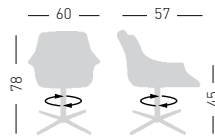

NA not assembled / non assemblato

0,24 m³ - 18,2 kg.
55x65,5x63cm
2 pcs [carton]

Frame Finishing & Codes / Finiture Telai e Codici

cod.170.--/L chromed/cromata