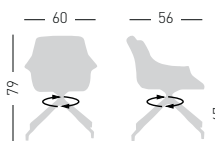

NA not assembled / non assemblato

0,33 m³ - 8,1 kg.
60x56x51cm
62x57x42cm
1 pcs [carton]

Frame Finishing & Codes / Finiture Telai e Codici

cod.170.--/UB white/bianca

cod.170.--/UN black/nera

Felt Glides / Tappi in feltro