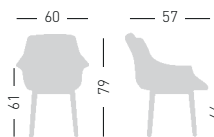

4-Legged wooden beech frame,
techno-polymer shell.
Struttura in legno di faggio 4 gambe,
scocca in tecnopolimero.

* on request / su richiesta
(min 50 pcs - price + € 20,00)