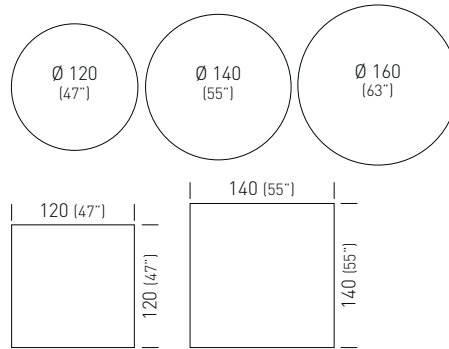

ALFIE

H72 4-Spur table base collection made of painted steel, Ø100mm metal painted column with cross. Adjustable feet.
 Collezione basamenti per tavoli, H72, quattro razze in acciaio verniciato, colonna in metallo verniciato Ø100mm con crociera.
 Piedini regolabili.

Available top sizes / Dimensioni piano disponibili

Available table tops / Piani tavolo disponibili

laminated

Black Painted / Verniciata Nera

BALF.10

 0.65m³ / 15kg / 1pcs