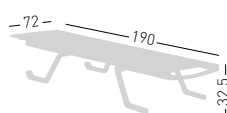

Sunlounger Doge

Available colors / Colori disponibili

DOGE

Stackable sun lounger, with toughened, co-injected techno-polymer, steel and aluminum frame. High-resistance and flexible techno-polymer-injected slats, casters for ease of manoeuvrability, and back adjustable to five positions.

CATAS
TESTATO - TESTED

Letto prendisole impilabile, con struttura ad alta resistenza in tecnopolimero, acciaio co-iniettato e traversi in alluminio. Maglia flessibile in tecnopolimero traspirante ad alta resistenza, rotelle per trasporto e schienale regolabile in 5 posizioni.

stackable / impilabile
A assembled / assemblato

0,80 m³ - 56 kg.
192x74x55cm.
4 pcs [carton]

3,2 m³ - 333 kg.
192x74x222cm.
24 pcs [pallet]

Frame Finishing & Codes / Finiture Telai e Codici

cod.200. __- __/A
cod.200. __- __/Al (pallet)