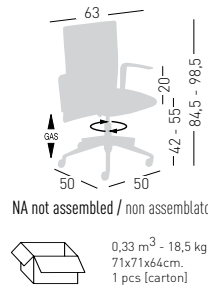

Frame Finishing & Codes / Finiture Telai e Codici

cod.810. __ /IL05RN
cod.810. __ /IL05RB
cod.810. __ /IK05RN
cod.810. __ /IK05RB
cod.810. __ /IB05RN
cod.810. __ /IB05RB
cod.810. __ /IDK05RN
cod.810. __ /IDK05RB
cod.810. __ /ITC05RN
cod.810. __ /ITC05RB

Armrests and base colors are combined
Colore dei braccioli è abbinato alla base

Twin color on demand
Bicolore su richiesta

Min. order 4pcs
each code
Ordine min 4pz
per codice