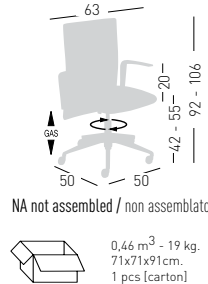

Frame Finishing & Codes / Finiture Telai e Codici

cod.820. __ /IL05RN
cod.820. __ /IL05RB
cod.820. __ /IK05RN
cod.820. __ /IK05RB
cod.820. __ /IB05RN
cod.820. __ /IB05RB
cod.820. __ /IDK05RN
cod.820. __ /IDK05RB
cod.820. __ /ITC05RN
cod.820. __ /ITC05RB

Armrests and base colors are combined
Colore dei braccioli è abbinato alla base

Twin color on demand
Bicolore su richiesta

Min. order 4pcs
each code
Ordine min 4pz
per codice