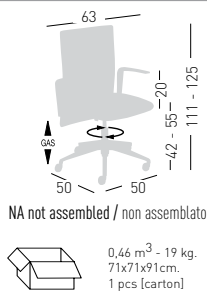

Armrests and base colors are combined
Colore dei braccioli è abbinato alla base

Frame Finishing & Codes / Finiture Telai e Codici

cod.830. __ /IL05RN
cod.830. __ /IL05RB
cod.830. __ /IK05RN
cod.830. __ /IK05RB
cod.830. __ /IB05RN
cod.830. __ /IB05RB
cod.830. __ /IDK05RN
cod.830. __ /IDK05RB
cod.830. __ /ITC05RN
cod.830. __ /ITC05RB

Twin color on demand
Bicolore su richiesta

Min. order 4pcs
each code
Ordine min 4pz
per codice