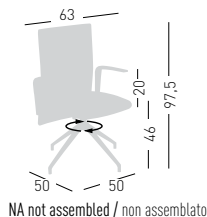

Cod. 811
0,33 m³ - 16 kg.
71x71x64cm.
1 pcs [carton]

Cod. 810
0,33 m³ - 18,5 kg.
71x71x64cm.
1 pcs [carton]

Armrests and base colors are combined
Colore dei braccioli è abbinato alla base

Frame Finishing & Codes / Finiture Telai e Codici

cod.810. __ /ILU_ with armrests/con braccioli
cod.810. __ /IKU_ with armrests/con braccioli
cod.810. __ /IBU_ with armrests/con braccioli
cod.810. __ /IDKU_ with armrests/con braccioli
cod.810. __ /ITCU_ with armrests/con braccioli
cod.811. __ /ILU_
cod.811. __ /IKU_
cod.811. __ /IBU_
cod.811. __ /IDKU_
cod.811. __ /ITCU_

Felt Glides / Tappi in feltro

Twin color on demand
Bicolore su richiesta