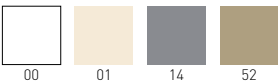

Available colors / Colori disponibili

TERRASSE

Techno-polymer shell and anodized aluminum legs.
Scocca in tecnopolimero e gambe in alluminio anodizzato.