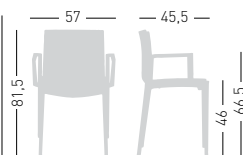

A assembled / assemblato

0,36 m³ - 13,30 kg.
58x64x98cm.
2 pcs [carton]