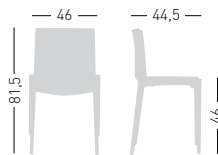

A assembled / assemblato

0,36 m³ - 12,10 kg.
58x64x98cm.
2 pcs [carton]